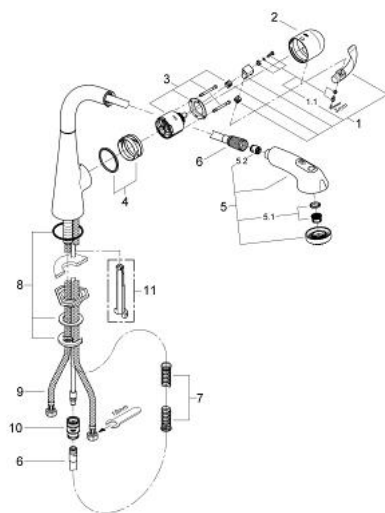

## 32 553 000 ZEDRA KØKKENARMATUR

**RESERVEDELE** , august 2008 – maj 2016

- 1: Greb (Bestillingsnummer 46654000)
  - 1.1: Befæstigelsessæt (Bestillingsnummer 46310000)
  - 2: Kappe (Bestillingsnummer 46655000)
  - 3: Patron (Bestillingsnummer 46048000)
  - 4: styrering (Bestillingsnummer 46632V00)
  - 5: Udtræksbruser (Bestillingsnummer 46656NC0)
  - 5.1: Perlator (Bestillingsnummer 13952000)
  - 5.2: Kontraventil til termostatbatterier (Bestillingsnummer 08565000)
  - 5.3: Si til håndbruser (Bestillingsnummer 0676800M)
  - 6: Metalslange (Bestillingsnummer 46092000)
  - 7: Trykfjeder til køkken med udtræksbruser (Bestillingsnummer 07240000)
  - 8: Monteringsæt til Zedra / Minta (Bestillingsnummer 46345000)
  - 9: Tilslutningslange, 470 (Bestillingsnummer 45484000)
  - 10: Kobling (Bestillingsnummer 46338000)
  - 11: Afmonteringsnøgle (Bestillingsnummer 19132000)\*
- \* Valgfrit tilbehør