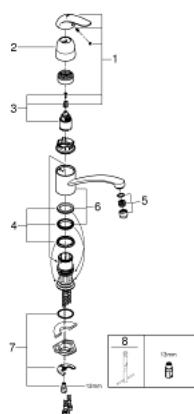

32 750 000 EUROECO KØKKENARMATUR

RESERVEDELE , august 2016 – now

- 1: Greb (Bestillingsnummer 46644000)
 - 2: Kappe (Bestillingsnummer 46608000)
 - 3: Patron (Bestillingsnummer 46374000)
 - 4: Pakningsæt (Bestillingsnummer 46429SA0)
 - 5: Perlator (Bestillingsnummer 13928000)
 - 6: Udløb (Bestillingsnummer 13205000)
 - 7: Monteringsæt til Zedra / Minta (Bestillingsnummer 46249000)
 - 8: Montagenøgle til håndvask-, bidet - og batterier (Bestillingsnummer 19017000)*
- * Valgfrit tilbehør