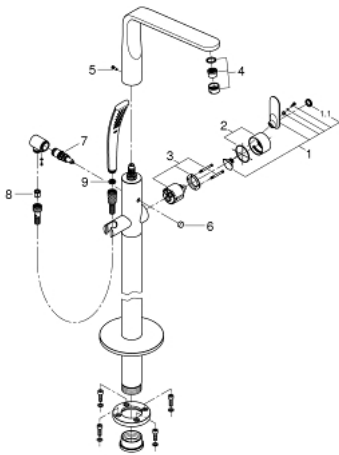

## 32 222 001 VERIS EINHAND-WANNENBATTERIE 1/2" BODENMONTAGE

### ERSATZTEILE, August 2016 – jetzt

- 1: Hebel (Bestell-Nr. 46667000)
- 1.1: Abdeckkappe (Bestell-Nr. 46672000)
- 2: Kappe (Bestell-Nr. 46669000)
- 3: Kartusche (Bestell-Nr. 46048000)
- 4: Sistra (Bestell-Nr. 13907000)
- 5: Schraubenset (Bestell-Nr. 46670000)
- 6: Umstellknopf (Bestell-Nr. 64989000)
- 7: Umstellung (Bestell-Nr. 65655000)
- 8: Rückflussverhinderer (Bestell-Nr. 08565000)
- 9: Sieb (Bestell-Nr. 0700200M)