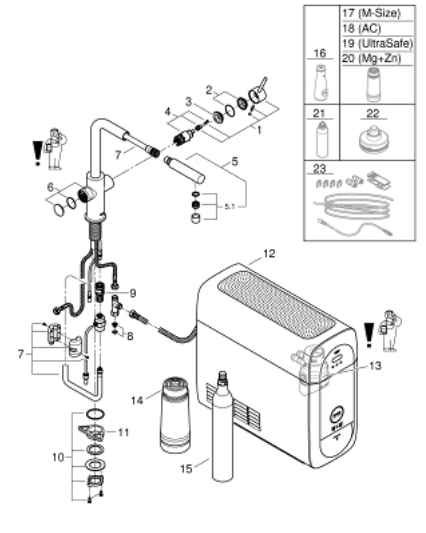

31 539 DC0 GROHE BLUE HOME L-AUSLAUF STARTER KIT MIT HERAUSZIEHBAREM MOUSSEUR/AUSLAUF

ERSATZTEILE, September 2021 – jetzt

- 1: Hebel (Bestell-Nr. 46957DC0)
- 2: Kappe (Bestell-Nr. 46581DC0)
- 3: Befestigungsring (Bestell-Nr. 07419000)
- 4: Kartusche (Bestell-Nr. 46580000)
- 5: Spülbrause (Bestell-Nr. 46999DC0)
- 5.1: Mousseur (Bestell-Nr. 48194DC0)
- 6: Bedieneinheit (Bestell-Nr. 46958DC0)
- 7: Schlauch für Auslaufbrausen (Bestell-Nr. 48378000)
- 8: Sieb (Bestell-Nr. 47576000)
- 9: Schnappkupplung (Bestell-Nr. 46315000)
- 10: Schaftbefestigung (Bestell-Nr. 48384000)
- 11: Stabilisierungsplatte (Bestell-Nr. 05334000)
- 12: Kühler (Bestell-Nr. 40711001)
- 13: Filterkopf (Bestell-Nr. 48344000)
- 14: Filter S-Size (Bestell-Nr. 40404001)
- 15: Starterset 425 g CO₂ Flaschen (4 Stück) (Bestell-Nr. 40422000)
- 16: Glaskaraffe mit Deckelset (Bestell-Nr. 40405001)*
- 17: Filter M-Size (Bestell-Nr. 40430001)*
- 18: Aktivkohlefilter (Bestell-Nr. 40547001)*
- 19: UltraSafe Filter (Bestell-Nr. 40575002)*
- 20: Magnesium + Zink Filter (Bestell-Nr. 40691002)*
- 21: Reinigungskartusche (Bestell-Nr. 40434001)*
- 22: Adapter für Reinigungskartusche (Bestell-Nr. 40694000)*
- 23: Verlängerungsset (Bestell-Nr. 40843000)*