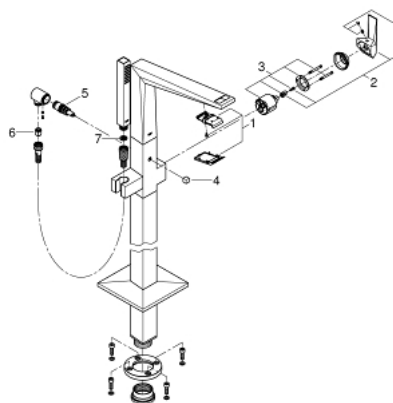

23 119 AL0 ALLURE BRILLIANT СМЕСИТЕЛЬ ОДНОРЫЧАЖНЫЙ ДЛЯ ВАННЫ, DN 15, НАПОЛЬНЫЙ МОНТАЖ

ЗАПАСНЫЕ ЧАСТИ , июля 2015 – now

- 1: Race (Spare part-nr. 46803AL0)
- 2: Рычаг (Spare part-nr. 46804AL0)
- 3: Картридж (Spare part-nr. 46048000)
- 4: Кнопка переключателя (Spare part-nr. 46805AL0)
- 5: Переключатель (Spare part-nr. 65655AL0)
- 6: Обратный клапан (Spare part-nr. 08565000)
- 7: Сетка (Spare part-nr. 0700200M)