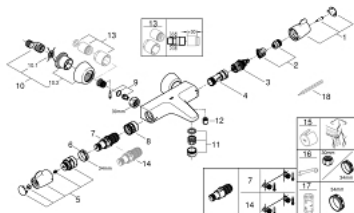

34 665 000 GROHTHERM SPECIAL ТЕРМОСТАТ ДЛЯ ВАННЫ, DN 15

ЗАПАСНЫЕ ЧАСТИ , июля 2015 – now

- 1: Отсекающая ручка (Spare part-nr. 49004000)
- 2: Стопор (Spare part-nr. 47925000)
- 3: Aquadimmer (Spare part-nr. 12433000)
- 4: Водоводная трубка (Spare part-nr. 47751000)
- 5: Ручка температуры (Spare part-nr. 49005000)
- 6: Крепежное кольцо (Spare part-nr. 47743000)
- 7: Компактный термостатический картридж 1/2" (Spare part-nr. 47439000)
- 7: Компактный термостатический картридж 1/2" (Spare part-nr. 47885000)
- 8: Седло термоэлемента (Spare part-nr. 47975000)
- 9: Обратный клапан (Spare part-nr. 47979000)
- 10: S-образный эксцентрик (Spare part-nr. 12058000)
- 10.1: Уплотнение (Spare part-nr. 0138600M)
- 10.2: Розетка (Spare part-nr. 45545000)
- 11: Регулятор струи (Spare part-nr. 49015000)
- 12: Обратный клапан (Spare part-nr. 08565000)
- 13: Набор удлинителей, 30 мм (Spare part-nr. 46238000)*
- 14: GROHE TurboStat картридж 1/2" (Spare part-nr. 47175000)*
- 15: Рукоятка для разблокировки ограничителя температуры (Spare part-nr. 47994000)*
- 16: Ключ (Spare part-nr. 19377000)*
- 17: Ключ (Spare part-nr. 19332000)*
- 18: термометр (Spare part-nr. 19001000)*