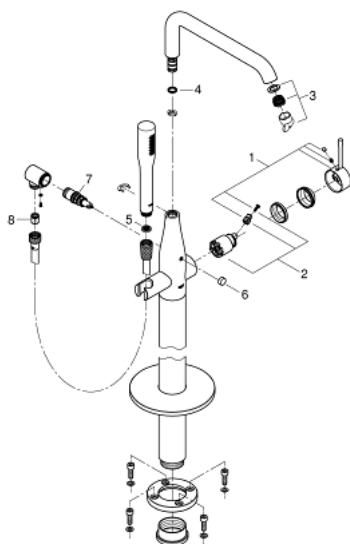

23 491 AL1 ESSENCE СМЕСИТЕЛЬ ОДНОРЫЧАЖНЫЙ ДЛЯ ВАННЫ, DN 15, НАПОЛЬНЫЙ МОНТАЖ

ЗАПАСНЫЕ ЧАСТИ , июля 2016 – now

- 1: Рычаг (Spare part-nr. 46916AL0)
- 2: Картридж (Spare part-nr. 46374000)
- 3: Аэратор (Spare part-nr. 13926000)
- 4: O-кольцо Ø13,5 x Ø2,75 (Spare part-nr. 0128500M)
- 5: Сетка (Spare part-nr. 0700200M)
- 6: Кнопка переключателя (Spare part-nr. 64989AL0)
- 7: Переключатель (Spare part-nr. 65655AL0)
- 8: Обратный клапан (Spare part-nr. 08565000)