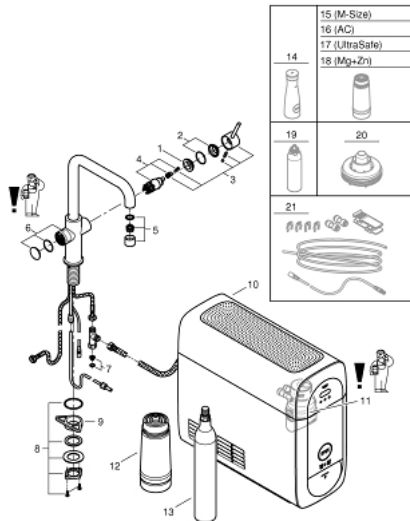

31 456 001 GROHE BLUE HOME U-AUSLAUF STARTER KIT

ERSATZTEILE, September 2021 – jetzt

- 1: Befestigungsring (Bestell-Nr. 07419000)
 - 2: Kappe (Bestell-Nr. 46581000)
 - 3: Hebel (Bestell-Nr. 46957000)
 - 4: Kartusche (Bestell-Nr. 46580000)
 - 5: Mousseur (Bestell-Nr. 48343000)
 - 6: Bedieneinheit (Bestell-Nr. 46958000)
 - 7: Sieb (Bestell-Nr. 47576000)
 - 8: Schaftbefestigung (Bestell-Nr. 48384000)
 - 9: Stabilisierungsplatte (Bestell-Nr. 05334000)
 - 10: Kühler (Bestell-Nr. 40711001)
 - 11: Filterkopf (Bestell-Nr. 48344000)
 - 12: Filter S-Size (Bestell-Nr. 40404001)
 - 13: Starterset 425 g CO₂ Flaschen (4 Stück) (Bestell-Nr. 40422000)
 - 14: Glaskaraffe mit Deckelset (Bestell-Nr. 40405001)*
 - 15: Filter M-Size (Bestell-Nr. 40430001)*
 - 16: Aktivkohlefilter (Bestell-Nr. 40547001)*
 - 17: UltraSafe Filter (Bestell-Nr. 40575002)*
 - 18: Magnesium + Zink Filter (Bestell-Nr. 40691002)*
 - 19: Reinigungskartusche (Bestell-Nr. 40434001)*
 - 20: Adapter für Reinigungskartusche (Bestell-Nr. 40694000)*
 - 21: Verlängerungsset (Bestell-Nr. 40843000)*
- *Sonderzubehör