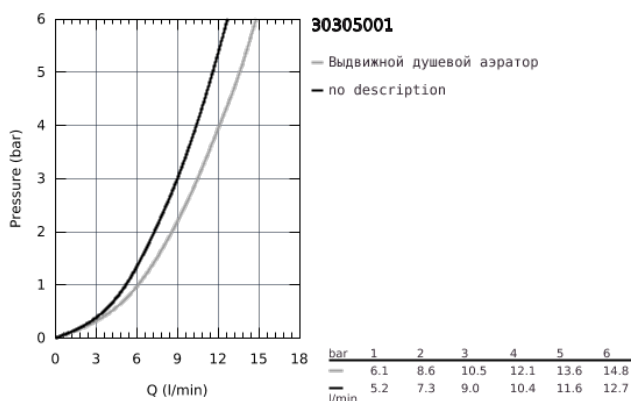

30 305 001 EUROSMART СМЕСИТЕЛЬ ОДНОРЫЧАЖНЫЙ ДЛЯ МОЙКИ, DN 15

ОПИСАНИЕ ПРОДУКТА

- с низким изливом
- монтаж на одно отверстие
- GROHE StarLight хромированное покрытие поверхности
- GROHE SilkMove керамический картридж 35 мм
- выпрямитель потока
- со встроенным ограничителем температуры
- выдвижной излив с переключателем режимов струи
- переключатель режима струи: ламинарный / душевой SpeedClean
- автоматический возврат на ламинарный режим струи
- регулировка расхода воды
- поворотный литой излив
- диапазон поворота 90°
- GROHE Zero Изолированный водоток - вода не контактирует с металлами корпуса смесителя
- гибкая подводка 3/8"
- GROHE FastFixation Plus Система монтажа
- с защитой от обратного потока
- профессиональная серия