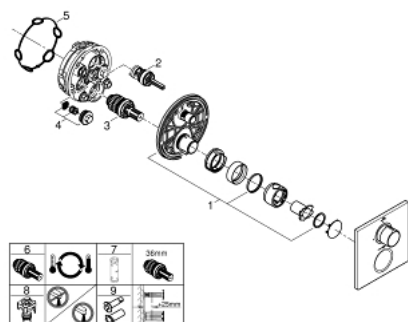

19 380 002 ALLURE ТЕРМОСТАТ СКРЫТОГО МОНТАЖА ДЛЯ ДУША С ПЕРЕКЛЮЧАТЕЛЕМ НА 1 ПОЛОЖЕНИЕ

ОПИСАНИЕ ПРОДУКТА

- комплект верхней монтажной части для
- GROHE Rapido SmartBox 35 600/35 604 (универсальная встраиваемая часть)
- GROHE TurboStat компактный картридж с восковым термoeлементом
- GROHE StarLight хромированное покрытие поверхности
- с настенными розетками GROHE FastFixation (скрытые эксцентрики, уплотнение, скрытый монтаж)
- металлическая накладная панель, регулируемая на 6°
- GROHE SafeStop стопор безопасности при 38°C
- GROHE SafeStop Plus опционно ограничитель температуры на 43°C / 46°C, включен
- встроенные обратные клапаны и грязеулавливающие фильтры
- керамический запорный вентиль, 120°
- металлические рукоятки
- распределение расхода: выход В = 27 л/мин, выход С = 30 л/мин
- без встраиваемой части

19 380 002 ALLURE ТЕРМОСТАТ СКРЫТОГО МОНТАЖА ДЛЯ ДУША С ПЕРЕКЛЮЧАТЕЛЕМ НА 1 ПОЛОЖЕНИЕ

19 380 002 ALLURE ТЕРМОСТАТ СКРЫТОГО МОНТАЖА ДЛЯ ДУША С ПЕРЕКЛЮЧАТЕЛЕМ НА 1 ПОЛОЖЕНИЕ

ЗАПАСНЫЕ ЧАСТИ

- 1: Монтажная плата (Order-nr. 49080000)
- 2: Aquadimmer (Order-nr. 49084000)
- 3: Компактный термостатический картридж 3/4" (Order-nr. 49028000)
- 4: Обратный клапан (Order-nr. 49085000)
- 5: Уплотнение (Order-nr. 48360000)
- 6: GROHE TurboStat картридж 3/4" (Order-nr. 49003000)*
- 7: Ключ (Order-nr. 49059000)*
- 8: Набор запорных клапанов (Order-nr. 1405300M)*
- 9: Универсальный набор удлинителей для термостатов с 2 рукоятками, 25 мм (Order-nr. 14058000)*