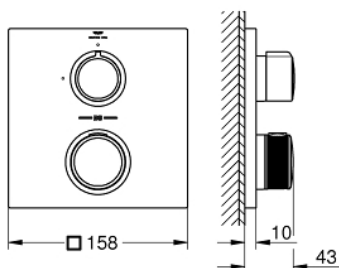

19 380 002 ALLURE ТЕРМОСТАТ СКРЫТОГО МОНТАЖА ДЛЯ ДУША С ПЕРЕКЛЮЧАТЕЛЕМ НА 1 ПОЛОЖЕНИЕ

ОПИСАНИЕ ПРОДУКТА

- комплект верхней монтажной части для
- GROHE Rapido SmartBox 35 600/35 604 (универсальная встраиваемая часть)
- GROHE TurboStat компактный картридж с восковым термoeлементом
- GROHE StarLight хромированное покрытие поверхности
- с настенными розетками GROHE FastFixation (скрытые эксцентрики, уплотнение, скрытый монтаж)
- металлическая накладная панель, регулируемая на 6°
- GROHE SafeStop стопор безопасности при 38°C
- GROHE SafeStop Plus опционно ограничитель температуры на 43°C / 46°C, включен
- встроенные обратные клапаны и грязеулавливающие фильтры
- керамический запорный вентиль, 120°
- металлические рукоятки
- распределение расхода: выход В = 27 л/мин, выход С = 30 л/мин
- без встраиваемой части

19 380 002 ALLURE ТЕРМОСТАТ СКРЫТОГО МОНТАЖА ДЛЯ ДУША С ПЕРЕКЛЮЧАТЕЛЕМ НА 1 ПОЛОЖЕНИЕ

19 380 002 ALLURE ТЕРМОСТАТ СКРЫТОГО МОНТАЖА ДЛЯ ДУША С ПЕРЕКЛЮЧАТЕЛЕМ НА 1 ПОЛОЖЕНИЕ

ЗАПАСНЫЕ ЧАСТИ

- 1: Монтажная плата (Order-nr. 49080000)
- 2: Aquadimmer (Order-nr. 49084000)
- 3: Компактный термостатический картридж 3/4" (Order-nr. 49028000)
- 4: Обратный клапан (Order-nr. 49085000)
- 5: Уплотнение (Order-nr. 48360000)
- 6: GROHE TurboStat картридж 3/4" (Order-nr. 49003000)*
- 7: Ключ (Order-nr. 49059000)*
- 8: Набор запорных клапанов (Order-nr. 1405300M)*
- 9: Универсальный набор удлинителей для термостатов с 2 рукоятками, 25 мм (Order-nr. 14058000)*