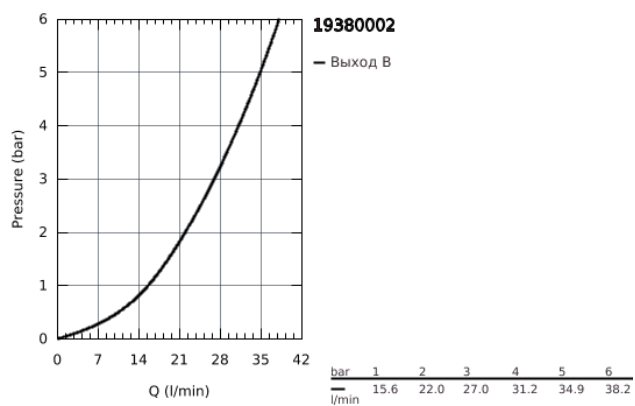

19 380 002 ALLURE ТЕРМОСТАТ СКРЫТОГО МОНТАЖА ДЛЯ ДУША С ПЕРЕКЛЮЧАТЕЛЕМ НА 1 ПОЛОЖЕНИЕ