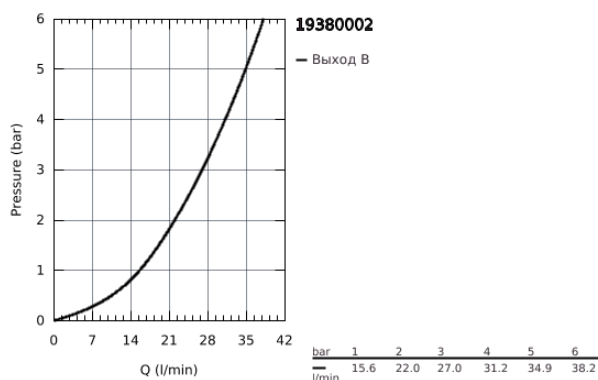

19 380 002 ALLURE ТЕРМОСТАТ СКРЫТОГО МОНТАЖА ДЛЯ ДУША С ПЕРЕКЛЮЧАТЕЛЕМ НА 1 ПОЛОЖЕНИЕ

ОПИСАНИЕ ПРОДУКТА

- комплект верхней монтажной части для
- GROHE Rapido SmartBox 35 600/35 604 (универсальная встраиваемая часть)
- GROHE TurboStat компактный картридж с восковым термoeлементом
- GROHE StarLight хромированное покрытие поверхности
- с настенными розетками GROHE FastFixation (скрытые эксцентрики, уплотнение, скрытый монтаж)
- металлическая накладная панель, регулируемая на 6°
- GROHE SafeStop стопор безопасности при 38°C
- GROHE SafeStop Plus опционно ограничитель температуры на 43°C / 46°C, включен
- встроенные обратные клапаны и грязеулавливающие фильтры
- керамический запорный вентиль, 120°
- металлические рукоятки
- распределение расхода: выход В = 27 л/мин, выход С = 30 л/мин
- без встраиваемой части