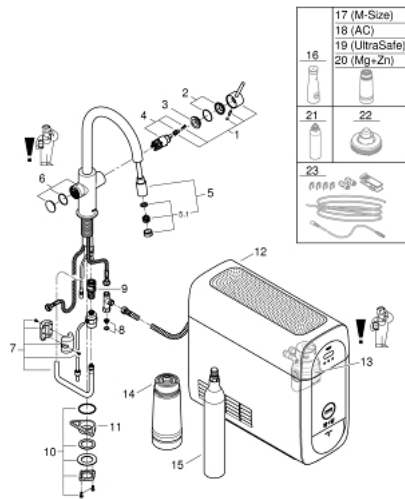

31 541 000 GROHE BLUE HOME C-TUD STARTSÆT MED UDTRÆKkelig PERLATOR

RESERVEDELE , september 2021 – now

1. 1: Greb (Bestillingsnummer 46957000)
   - 2: Kappe (Bestillingsnummer 46581000)
   - 3: Befæstigelsesring (Bestillingsnummer 07419000)
   - 4: Patron (Bestillingsnummer 46580000)
   - 5: Udtræksbruser (Bestillingsnummer 48380000)
   - 5.1: Perlator (Bestillingsnummer 48379000)
   - 6: Styreenhed (Bestillingsnummer 46958000)
   - 7: Slange til udløbsbruser (Bestillingsnummer 48378000)
   - 8: Si til håndbruser (Bestillingsnummer 47576000)
   - 9: Snapkobling (Bestillingsnummer 46315000)
   - 10: Monteringssæt (Bestillingsnummer 48384000)
   - 11: Stabiliseringsplade til under køkkenbord plade (Bestillingsnummer 05334000)
   - 12: Cooler (Bestillingsnummer 40711001)
   - 13: Filterhoved (Bestillingsnummer 48344000)
   - 14: Filterstørrelse S (Bestillingsnummer 40404001)
   - 15: Startsæt 425 g CO₂ Flasker (4 Stk) (Bestillingsnummer 40422000)
   - 16: Glaskaraffel med låring, gs&aeligt (Bestillingsnummer 40405001)*
   - 17: Filter størrelse M (Bestillingsnummer 40430001)*
   - 18: Aktivt kulfilter (Bestillingsnummer 40547001)*
   - 19: UltraSafe filter (Bestillingsnummer 40575002)*
   - 20: Magnesium + Zink filter (Bestillingsnummer 40691002)*
   - 21: Rensepatron (Bestillingsnummer 40434001)*
   - 22: Adapter til rensepatron (Bestillingsnummer 40694000)*
   - 23: Forlængersæt (Bestillingsnummer 40843000)*
2. Valgfrit tilbehør