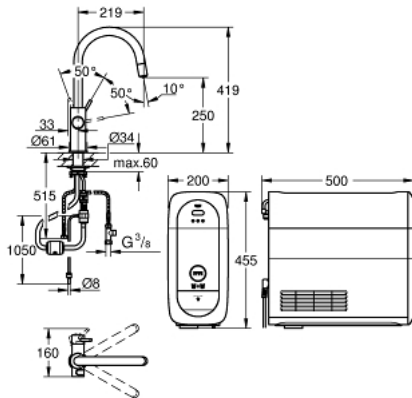

31 541 000 GROHE BLUE HOME C-TUD STARTSÆT MED UDTRÆKkelig PERLATOR

PRODUKTBESKRIVELSE (1/2)

- Farve: Krom
- bestående af:
 - GROHE Blue Home etgrebskøkkenarmatur med filterfunktion
 - Ethulsmontage
 - C-tud
 - trykknapper for 3 forskellige typer af filtreret og afkølet vand til bordet
 - stille, letbrusende, brusende
 - GROHE Long-Life Shine-belægning
 - GROHE SilkMove 28mm keramisk patron
 - udtrækkeligt mousseurudløb
 - med svingtud
 - svingradius 360°
 - separate indvendige vandveje til filtreret og ufiltreret vand
 - Fleksible tilslutningsslanger 3/8"
 - GROHE Blue Home køler
 - leverer 3 liter kølet vand med brus i timen
 - 180 Watt køleenhed, 230 V, 50 Hz
 - Lydniveau i standby 44 dB (A)
 - beskyttelsestype IP 21
 - CE-godkendt
 - ventilationshuller i bunden af køkkenskabet påkrævet
 - software installation samt monitorering af filter og CO₂-kapacitet kan gøres via GROHE Ondus app
 - med Bluetooth 4.0* og WIFI for trådløs datakommunikation
 - til Apple** og Android-enheder
 - Bluetooth-rækkevidde (max 10 m) varierer afhængigt af brugte materialer og vægge mellem sender og modtager
 - kan ændres til GROHE Blue filter størrelse S, GROHE Blue aktivt kulfilter og GROHE Blue magnesium + filter
 - GROHE Blue filterstørrelse S, filterhoved med fleksibel justering af vandets hårdhed
 - til brug i områder med en vandhårdhed der er højere end 9° dKH