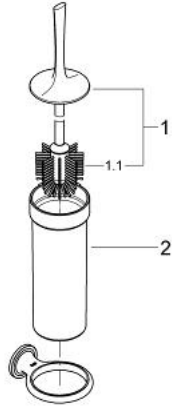

40 380 000 VERIS TOILETBØRSTE + HOLDER

RESERVEDELE , februar 2007 – now

1: Løs børste (Bestillingsnummer 64813000)

1.1: Løst børstehoved (Bestillingsnummer 40177000)

2: Løst glas (Bestillingsnummer 64811000)