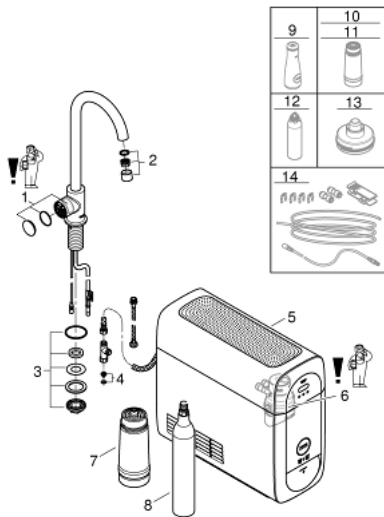

31 498 001 GROHE BLUE HOME MONO STARTER KIT

ERSATZTEILE, April 2017 – jetzt

- 1: Bedieneinheit (Bestell-Nr. 46958000)
- 2: Mousseur (Bestell-Nr. 46895000)
- 3: Verschraubung (Bestell-Nr. 48201000)
- 4: Sieb (Bestell-Nr. 47576000)
- 5: Kühler (Bestell-Nr. 40711001)
- 6: Filterkopf (Bestell-Nr. 48344000)
- 7: Filter S-Size (Bestell-Nr. 40404001)
- 8: Starterset 425 g CO₂ Flaschen (4 Stück) (Bestell-Nr. 40422000)
- 9: Glaskaraffe (Bestell-Nr. 40405000)*
- 10: Aktivkohlefilter (Bestell-Nr. 40547001)*
- 11: Magnesium+ Filter (Bestell-Nr. 40691001)*
- 12: Reinigungskartusche (Bestell-Nr. 40434001)*
- 13: Adapter für Reinigungskartusche (Bestell-Nr. 40694000)*
- 14: Verlängerungsset (Bestell-Nr. 40843000)*