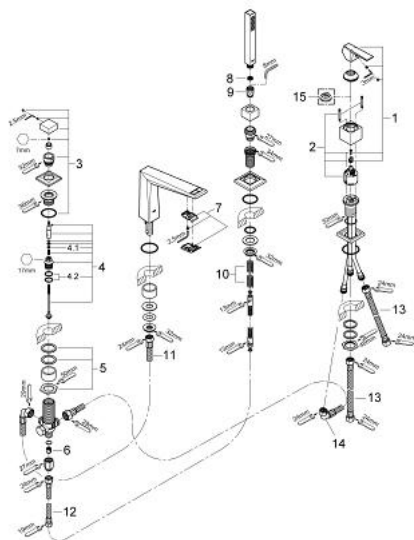

## 19 787 001 ALLURE BRILLIANT СМЕСИТЕЛЬ ОДНОРЫЧАЖНЫЙ ДЛЯ ВАННЫ НА 4 ОТВЕРСТИЯ

### ЗАПАСНЫЕ ЧАСТИ , ноября 2016 – now

- 1: Рычаг (Spare part-nr. 46804000)
- 2: Картридж (Spare part-nr. 46048000)
- 3: Кнопка переключателя (Spare part-nr. 48126000)
- 4: Переключатель (Spare part-nr. 45443000)
- 4.1: O-кольцо Ø6 x Ø2 (Spare part-nr. 0128300M)
- 4.2: O-кольцо (Spare part-nr. 0120500M)
- 5: Стержневое резьбовое соединение (Spare part-nr. 45444000)
- 6: Обратный клапан (Spare part-nr. 08565000)
- 7: Водоводная трубка (Spare part-nr. 46803000)
- 8: Сетка (Spare part-nr. 0700200M)
- 9: Конусная гайка (Spare part-nr. 08864000)
- 10: Возвратная пружина (Spare part-nr. 00869000)
- 11: Шланг подключения (Spare part-nr. 48018000)
- 12: Шланг подключения (Spare part-nr. 07300000)
- 13: Шланг подключения (Spare part-nr. 07227000)
- 14: Шланг подключения (Spare part-nr. 48017000)
- 15: Душевой шланг металлический, (Spare part-nr. 28146000)
- 16: Ограничитель температуры (Spare part-nr. 46375000)\*
- 17: Ключ (Spare part-nr. 19332000)\*