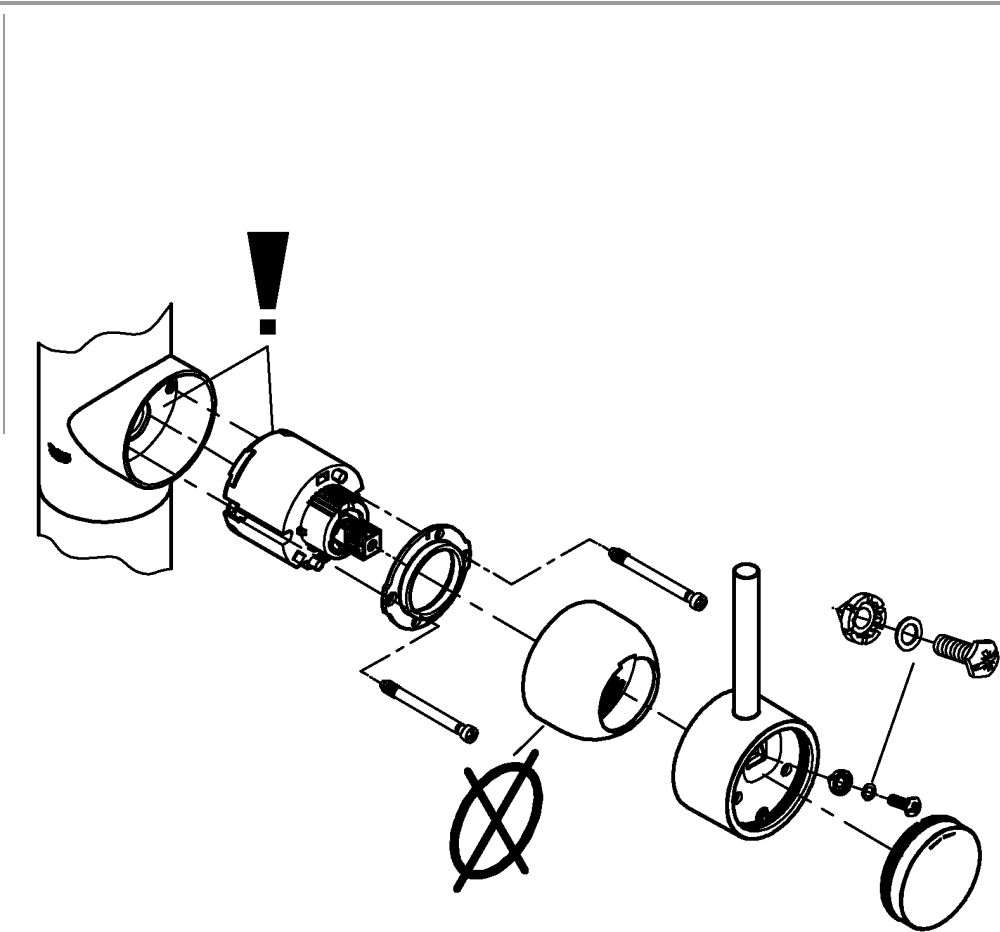

5

6

7

32 653

Pure Freude an Wasser

GROHE
WAVES

D

+49 571 3989 333
helpline@grohe.de