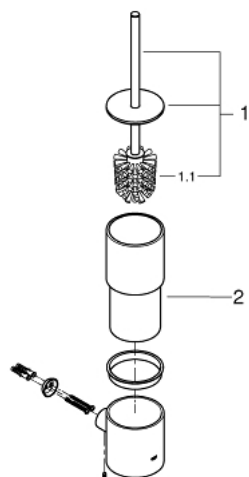

40 314 GL3 ATRIO ТУАЛЕТНЫЙ ЁРШИК С ДЕРЖАТЕЛЕМ

ЗАПАСНЫЕ ЧАСТИ , марта 2018 – now

- 1: Запасной ёршик (Spare part-nr. 40951GL0)
- 1.1: Запасная головка ёршика (Spare part-nr. 40791KS1)
- 2: запасной стакан (Spare part-nr. 40952000)