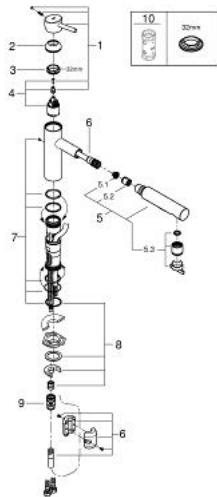

## 30 273 DC1 **CONCETTO EINHAND-SPÜLTISCHBATTERIE, 1/2"**

### ERSATZTEILE, November 2015 – jetzt

- 1: Hebel (Bestell-Nr. 46822DC0)
- 2: Kappe (Bestell-Nr. 46492DC0)
- 3: Schraubring (Bestell-Nr. 46815000)
- 4: Kartusche (Bestell-Nr. 46374000)
- 5: Spülbrause (Bestell-Nr. 46926DC0)
- 5.1: Sieb (Bestell-Nr. 0676800M)
- 5.2: Rückflussverhinderer (Bestell-Nr. 08565000)
- 5.3: Strahlregler (Bestell-Nr. 48275000)
- 6: Brauseschlauch (Bestell-Nr. 48293000)
- 7: Dichtungsset (Bestell-Nr. 46760000)
- 8: Gegenverschraubung (Bestell-Nr. 46346000)
- 9: Kupplung (Bestell-Nr. 46338000)
- 10: Steckschlüssel (Bestell-Nr. 19332000)\*