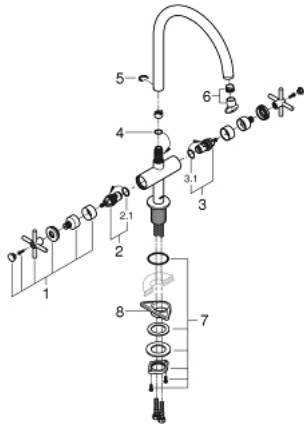

## 30 362 000 ATRIO ZWEIGRIFF-SPÜLTISCHBATTERIE, 1/2"

### ERSATZTEILE, April 2018 – jetzt

- 1: Kreuzgriffe (Bestell-Nr. 18026003)
- 2: Keramik-Oberteil 1/2" (Bestell-Nr. 45883000)
- 2.1: O-Ring Ø18,2 x Ø1,7 (Bestell-Nr. 0392400M)
- 3: Keramik-Oberteil 1/2" (Bestell-Nr. 45882000)
- 3.1: O-Ring Ø18,2 x Ø1,7 (Bestell-Nr. 0392400M)
- 4: O-Ring Ø13,5 x Ø2,75 (Bestell-Nr. 0128500M)
- 5: Sicherungsring (Bestell-Nr. 4826600M)
- 6: Strahlregler Set (Bestell-Nr. 48470000)
- 7: Schaftbefestigung (Bestell-Nr. 48384000)
- 8: Stabilisierungsplatte (Bestell-Nr. 05334000)