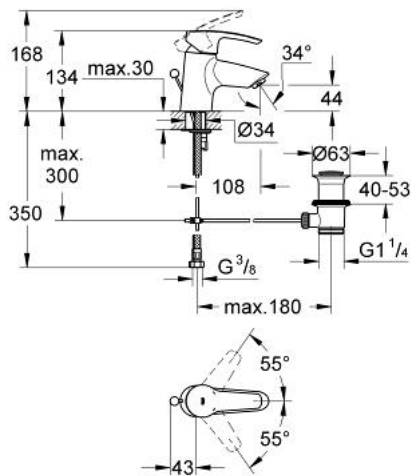

33 552 00E Eurostyle New Смеситель однорычажный для раковины DN 15 S-Size

https://www.grohe.ru/ru_ru/eurostyle-new-%D1%81%D0%BC%D0%B5%D1%81%D0%B8%D1%82%D0%B5%D0%BB%D1%8C-%D0%BE%D0%B4%D0%BD%D0%BE%D1%80%D1%8B%D1%87%D0%B0%D0%B6%D0%BD%D1%8B%D0%B9-%D0%B4%D0%BB%D1%8F-%D1%80%D0%B0%D0%BA%D0%BE%D0%B2%D0%B8%D0%BD%D1%8B-dn-15-br-s-size-3355200E.html

- монтаж на одно отверстие
- металлический рычаг
- **GROHE SilkMove** керамический картридж 35 мм
- регулировка расхода воды
- возможность установки мин. расхода 2,5 л/мин.
- **GROHE StarLight** хромированная поверхность
- **GROHE EcoJoy** Технология совершенного потока при уменьшенном расходе воды
- система быстрого монтажа
- аэратор с функцией SpeedClean 5,7л
- сливной гарнитур 1 1/4"
- гибкая подводка
- минимальное давление 1,0 бар
- дополнительный ограничитель температуры (46 375 000)
- класс шума I по DIN 4109