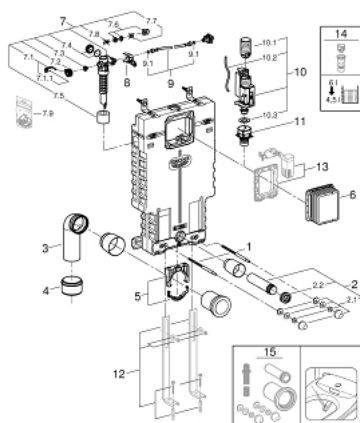

38 643 001 UNISSET БАЧОК ДЛЯ ПОДВЕСНОГО УНИТАЗА С

ЗАПАСНЫЕ ЧАСТИ , октября 2017 – now

- 1: Резьбовые болты (Spare part-nr. 4276400M)
- 2: Впускной и смывной гарнитуры для унитаза (Spare part-nr. 37311K00)
 - 2.1: Крепёж (Spare part-nr. 43511SH0)
 - 2.2: Соединение (Spare part-nr. 37119000)
- 3: PP-смывная дуга DN 90 (Spare part-nr. 42327000)
- 4: 4" адаптер патрубка (Spare part-nr. 42242000)
- 5: Фиксаторы (Spare part-nr. 42243000)
- 6: Ревизионная камера (Spare part-nr. 66783000)
- 7: Наполнительный клапан (Spare part-nr. 37095000)
 - 7.1: Рычаг (Spare part-nr. 43734000)
 - 7.1.1: Уплотнение (Spare part-nr. 4377000M)
 - 7.2: Вентильная головка (Spare part-nr. 43536000)
 - 7.3: Мембрана (Spare part-nr. 4375800M)
 - 7.4: Колпак винта (Spare part-nr. 43735000)
 - 7.5: Вентильный поплавок 5 шт. (Spare part-nr. 4379100M)
- 7.6: Комплект уплотнений (Spare part-nr. 43722000)*
- 8: Держатель для смесителей GROHE встроенного монтажа (Spare part-nr. 42246000)
- 9: Шланг подключения (Spare part-nr. 42233000)
 - 9.1: O-кольцо (Spare part-nr. 0319100M)
- 10: AV1 смывной вентиль с удлинителем (Spare part-nr. 42320000)
 - 10.1: Удлиннитель перелива (Spare part-nr. 42313000)
 - 10.2: пневматический шланг (Spare part-nr. 42319000)
 - 10.3: Уплотнение (Spare part-nr. 42310000)
- 11: Седло клапана для GD 2 (Spare part-nr. 42315000)
- 12: Несущие стойки (Spare part-nr. 37304000)*
- 13: Деталь переоснащения (Spare part-nr. 38796000)*
- 14: Переходник 4,5 л для GD 2 (Spare part-nr. 42333000)*
- 15: Набор для дооснащения инсталляции для унитаза-биде (Sensia IGS, Sensia Arena) (Spare part-nr. 40899000)*