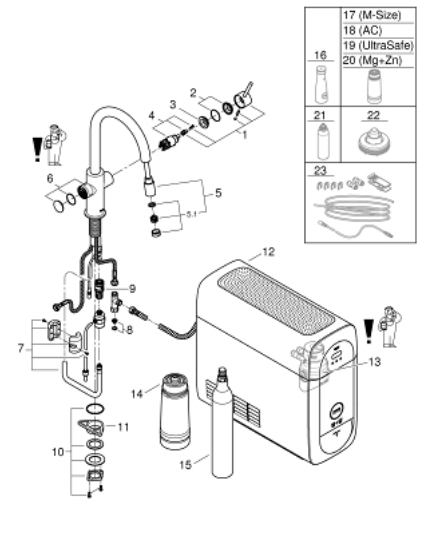

## 31 541 DC0 GROHE BLUE HOME C-AUSLAUF STARTER KIT MIT HERAUSZIEHBAREM MOUSSEUR AUSLAUF

### ERSATZTEILE, September 2021 – jetzt

- 1: Hebel (Bestell-Nr. 46957DC0)
  - 2: Kappe (Bestell-Nr. 46581DC0)
  - 3: Befestigungsring (Bestell-Nr. 07419000)
  - 4: Kartusche (Bestell-Nr. 46580000)
  - 5: Spülbrause (Bestell-Nr. 48380DC0)
  - 5.1: Mousseur (Bestell-Nr. 48379DC0)
  - 6: Bedieneinheit (Bestell-Nr. 46958DC0)
  - 7: Schlauch für Auslaufbrausen (Bestell-Nr. 48378000)
  - 8: Sieb (Bestell-Nr. 47576000)
  - 9: Schnappkupplung (Bestell-Nr. 46315000)
  - 10: Schaftbefestigung (Bestell-Nr. 48384000)
  - 11: Stabilisierungsplatte (Bestell-Nr. 05334000)
  - 12: Kühler (Bestell-Nr. 40711001)
  - 13: Filterkopf (Bestell-Nr. 48344000)
  - 14: Filter S-Size (Bestell-Nr. 40404001)
  - 15: Starterset 425 g CO<sub>2</sub> Flaschen (4 Stück) (Bestell-Nr. 40422000)
  - 16: Glaskaraffe mit Deckelset (Bestell-Nr. 40405001)\*
  - 17: Filter M-Size (Bestell-Nr. 40430001)\*
  - 18: Aktivkohlefilter (Bestell-Nr. 40547001)\*
  - 19: UltraSafe Filter (Bestell-Nr. 40575002)\*
  - 20: Magnesium + Zink Filter (Bestell-Nr. 40691002)\*
  - 21: Reinigungskartusche (Bestell-Nr. 40434001)\*
  - 22: Adapter für Reinigungskartusche (Bestell-Nr. 40694000)\*
  - 23: Verlängerungsset (Bestell-Nr. 40843000)\*
- \*Sonderzubehör