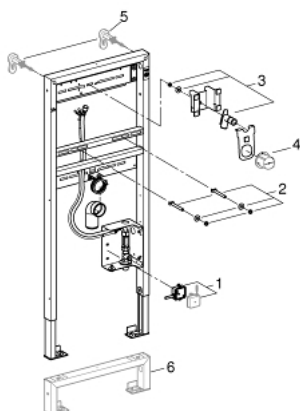

## 38 748 002 RAPID SL ИНСТАЛЛЯЦИЯ ДЛЯ РАКОВИНЫ С МОНТАЖНЫМ НАБОРОМ ДЛЯ ИНФРАКРАСНОЙ ЭЛЕКТРОНИКИ

### ЗАПАСНЫЕ ЧАСТИ , сентября 2016 – now

1: Импульсный источник (электро)питания (Spare part-nr. 42470000)

2: фиксирующий штифт (Spare part-nr. 42247000)

3: Подключение смесителя (Spare part-nr. 42944000)

4: Ревизионная камера (Spare part-nr. 42398000)

5: Настенный уголок (Spare part-nr. 3855800M)\*

6: Удлинение (Spare part-nr. 38629000)\*

\* Optional accessories