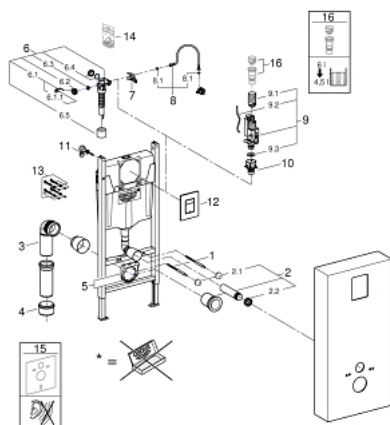

## 39 377 LS0 SOLIDO МОНОБЛОК

### ЗАПАСНЫЕ ЧАСТИ , июля 2015 – января 2021

- 1: Резьбовые болты (Spare part-nr. 4276400M)
- 2: Впускной и смывной гарнитуры для унитаза (Spare part-nr. 37311K00)
  - 2.1: Крепёж (Spare part-nr. 43511SH0)
  - 2.2: Соединение (Spare part-nr. 37119000)
- 3: PP-смывная дуга DN 90 (Spare part-nr. 42327000)
- 4: 4" адаптер патрубка (Spare part-nr. 42242000)
- 5: Фиксаторы (Spare part-nr. 42243000)
- 6: Наполнительный клапан (Spare part-nr. 37095000)
  - 6.1: Рычаг (Spare part-nr. 43734000)
    - 6.1.1: Уплотнение (Spare part-nr. 4377000M)
  - 6.2: Вентильная головка (Spare part-nr. 43536000)
  - 6.3: Мембрана (Spare part-nr. 4375800M)
  - 6.4: Колпак винта (Spare part-nr. 43735000)
  - 6.5: Вентильный поплавок 5 шт. (Spare part-nr. 4379100M)
  - 6.6: Комплект уплотнений (Spare part-nr. 43722000)\*
- 7: Держатель для смесителей GROHE встроенного монтажа (Spare part-nr. 42246000)
- 8: Шланг подключения (Spare part-nr. 42233000)
  - 8.1: O-кольцо (Spare part-nr. 0319100M)
- 9: AV1 Смывной вентиль с удлиннителем (Spare part-nr. 42320000)
  - 9.1: Удлиннитель перелива (Spare part-nr. 42313000)
  - 9.2: пневматический шланг (Spare part-nr. 42319000)
  - 9.3: Уплотнение (Spare part-nr. 42310000)
- 10: Седло клапана для GD 2 (Spare part-nr. 42315000)
- 11: Настенный уголок (Spare part-nr. 3855800M)
- 12: Накладная панель с кнопкой (Spare part-nr. 42371000)
- 13: Крепежный набор (Spare part-nr. 4215800M)
- 14: Комплект уплотнений (Spare part-nr. 43722000)\*
- 15: Звукоизоляционный комплект (Spare part-nr. 37131000)\*
- 16: Переходник 4,5 л для GD 2 (Spare part-nr. 42333000)\*