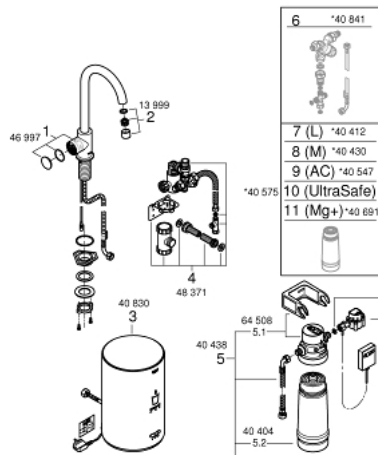

## 30 085 DL1 GROHE RED MONO STANDVENTIL UND BOILER GRÖSSE M

### ERSATZTEILE, März 2018 – jetzt

- 1: Bedieneinheit (Bestell-Nr. 46997DL0)
- 2: Please contact spare-part-info@grohe.com (Bestell-Nr. NOSPAREPART)
- 3: Boiler Größe M (Bestell-Nr. 40830001)
- 4: Sicherheitsbaugruppe (Bestell-Nr. 48371000)
- 5: S-Size Filter Starter Set (Bestell-Nr. 40438001)
- 5.1: Filterkopf (Bestell-Nr. 64508001)
- 5.2: Filter S-Size (Bestell-Nr. 40404001)
- 6: Mischventil (Bestell-Nr. 40841001)\*
- 7: Filter L-Size (Bestell-Nr. 40412001)\*
- 8: Filter M-Size (Bestell-Nr. 40430001)\*
- 9: Aktivkohlefilter (Bestell-Nr. 40547001)\*
- 10: UltraSafe Filter (Bestell-Nr. 40575001)\*
- 11: Magnesium+ Filter (Bestell-Nr. 40691001)\*