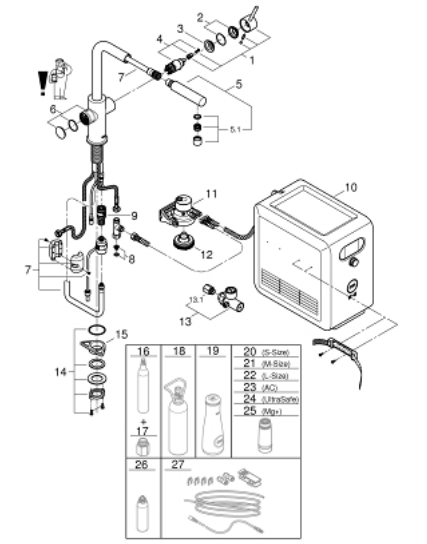

31 326 DC2 GROHE BLUE PROFESSIONAL L-AUSLAUF SET MIT HERAUSZIEHBAREM MOUSSEUR-AUSLAUF

ERSATZTEILE, Mai 2018 – jetzt

- 1: Hebel (Bestell-Nr. 46957DC0)
- 2: Kappe (Bestell-Nr. 46581DC0)
- 3: Befestigungsring (Bestell-Nr. 07419000)
- 4: Kartusche (Bestell-Nr. 46580000)
- 5: Spülbrause (Bestell-Nr. 46999DC0)
- 5.1: Mousseur (Bestell-Nr. 48194DC0)
- 6: Bedieneinheit (Bestell-Nr. 46958DC0)
- 7: Schlauch für Auslaufbrausen (Bestell-Nr. 48378000)
- 8: Sieb (Bestell-Nr. 47576000)
- 9: Schnappkupplung (Bestell-Nr. 46315000)
- 10: Kühler und Karbonisierer (Bestell-Nr. 40554002)
- 11: Filterkopf (Bestell-Nr. 64508001)
- 12: Adapter für Reinigungskartusche (Bestell-Nr. 40694000)
- 13: Druckanzeiger (Bestell-Nr. 46717000)
- 13.1: Adapter auf 425g CO2 Flasche für Grohe Blue Professional (Bestell-Nr. 40962000)
- 14: Schaftbefestigung (Bestell-Nr. 48384000)
- 15: Stabilisierungsplatte (Bestell-Nr. 05334000)
- 16: Starterset 425 g CO₂ Flaschen (4 Stück) (Bestell-Nr. 40422000)*
- 17: Adapter auf 425g CO2 Flasche für Grohe Blue Professional (Bestell-Nr. 40962000)*
- 18: Starterset 2 kg CO₂ Flasche (Bestell-Nr. 40423000)*
- 19: Glaskaraffe (Bestell-Nr. 40405000)*
- 20: Filter S-Size (Bestell-Nr. 40404001)*
- 21: Filter M-Size (Bestell-Nr. 40430001)*
- 22: Filter L-Size (Bestell-Nr. 40412001)*
- 23: Aktivkohlefilter (Bestell-Nr. 40547001)*
- 24: UltraSafe Filter (Bestell-Nr. 40575001)*
- 25: Magnesium+ Filter (Bestell-Nr. 40691001)*
- 26: Reinigungskartusche (Bestell-Nr. 40434001)*
- 27: Verlängerungsset (Bestell-Nr. 40843000)*