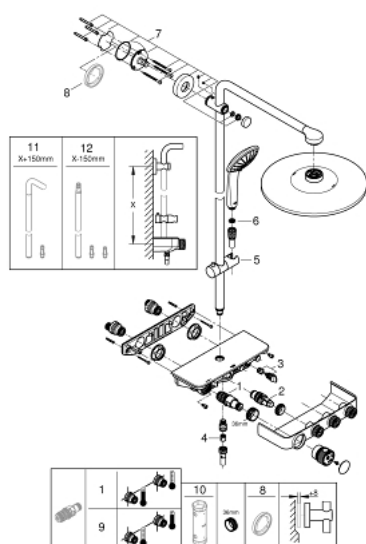

26 507 000 EUPHORIA SMARTCONTROL SYSTEM 310 DUO ДУШЕВАЯ СИСТЕМА С ТЕРМОСТАТОМ ДЛЯ НАСТЕННОГО МОНТАЖА

ЗАПАСНЫЕ ЧАСТИ , февраля 2019 – now

- 1: Компактный термостатический картридж 1/2" (Spare part-nr. 47439000)
 - 2: Картридж (Spare part-nr. 48297000)
 - 3: Обратный клапан (Spare part-nr. 49069000)
 - 4: Обратный клапан (Spare part-nr. 08565000)
 - 5: Скользящий элемент (Spare part-nr. 48177000)
 - 6: Сетка (Spare part-nr. 0700200M)
 - 7: Держатель душевой штанги (Spare part-nr. 48279000)
 - 8: Шайба выравнивания (Spare part-nr. 27180000)*
 - 9: GROHE TurboStat картридж 1/2" (Spare part-nr. 47175000)*
 - 10: Ключ (Spare part-nr. 49059000)*
 - 11: Душевая штанга для переоснащения (Spare part-nr. 48497000)*
 - 12: Душевая штанга для переоснащения (Spare part-nr. 48498000)*
- * Optional accessories