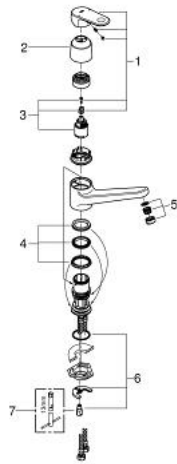

## 32 941 002 EUROPLUS EINHAND-SPÜLTISCHBATTERIE, 1/2"

### ERSATZTEILE, April 2014 – jetzt

- 1: Hebel (Bestell-Nr. 46651000)
- 2: Kappe (Bestell-Nr. 46601000)
- 3: Kartusche (Bestell-Nr. 46374000)
- 4: Dichtungsset (Bestell-Nr. 46429SA0)
- 5: Mousseur (Bestell-Nr. 13929000)
- 6: Gegenverschraubung (Bestell-Nr. 46249000)
- 7: Montageschlüssel (Bestell-Nr. 19017000)\*