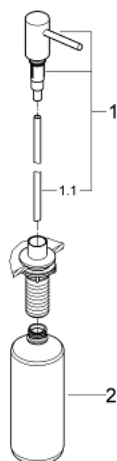

40 535 DC0 COSMOPOLITAN ДОЗАТОР ЖИДКОГО МЫЛА

ЗАПАСНЫЕ ЧАСТИ , ноября 2010 – now

1: насос (Spare part-nr. 48167DC0)

1.1: Трубка (Spare part-nr. 48168000)

2: Колба (Spare part-nr. 48169000)