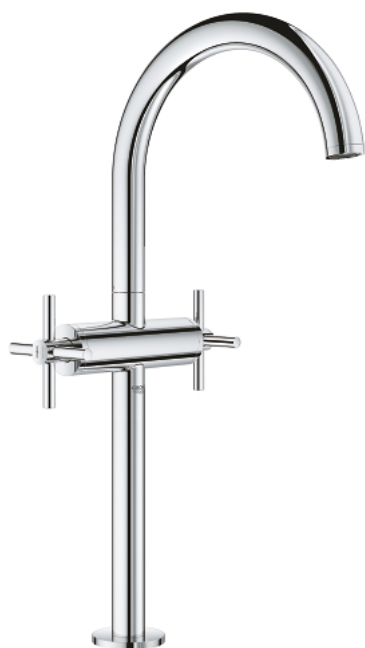

21 044 003 GROHE Atrio Смеситель для раковины на одно отверстие, DN 15 XL-Size

https://www.grohe.ru/ru_ru/grohe-atrion-%D1%81%D0%BC%D0%B5%D1%81%D0%B8%D1%82%D0%B5%D0%BB%D1%8C-%D0%B4%D0%BB%D1%8F-%D1%80%D0%B0%D0%BA%D0%BE%D0%B2%D0%B8%D0%BD%D1%8B-%D0%BD%D0%B0-%D0%BE%D0%B4%D0%BD%D0%BE-%D0%BE%D1%82%D0%B2%D0%B5%D1%80%D1%81%D1%82%D0%B8%D0%B5-dn-15-br-xl-size-21044003.html

- для свободностоящих раковин
- керамические вентили 1/2", 90°
- GROHE StarLight хромированная поверхность
- GROHE EcoJoy 5.7 л/мин ламинарный аэратор
- система быстрого монтажа
- поворотный трубкообразный С-излив с аэратором и стопором
- сливной гарнитур 1 1/4"
- гибкая подводка
- с крестообразными рукоятками
- включены 2 набора с накладными насадками. Один с надписями "H" и "C", один - без надписей.