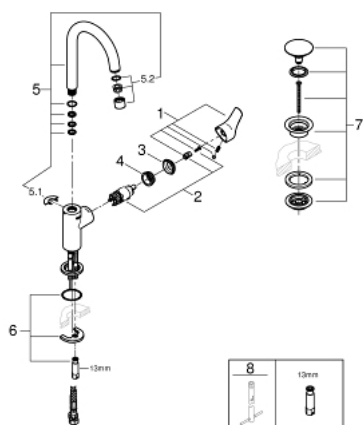

23 970 003 EUROSMART СМЕСИТЕЛЬ ОДНОРЫЧАЖНЫЙ ДЛЯ РАКОВИНЫ, DN 15 L-SIZE

ОПИСАНИЕ ПРОДУКТА

- монтаж на одно отверстие
- металлический рычаг
- GROHE SilkMove керамический картридж 28 мм
- с ограничителем температуры
- GROHE StarLight хромированное покрытие поверхности
- GROHE EcoJoy - 5,7 л/мин
- GROHE FastFixation система быстрого монтажа
- поворотный трубкообразный излив
- с нажимным донным клапаном 1 1/4"
- гибкая подводка
- профессиональная серия

Certificate NF - Classement E00 Ch3 A3 U3

23 970 003 EUROSMART СМЕСИТЕЛЬ ОДНОРЫЧАЖНЫЙ ДЛЯ РАКОВИНЫ, DN 15 L-SIZE

ЗАПАСНЫЕ ЧАСТИ

- 1: Рычаг (Order-nr. 48531000)
 - 2: Картридж (Order-nr. 46580000)
 - 3: Колпак (Order-nr. 46581000)
 - 4: Крепежное кольцо (Order-nr. 46715000)
 - 5: Трубообразный излив (Order-nr. 13427000)
 - 5.1: Страховочное кольцо (Order-nr. 4825700M)
 - 5.2: Аэратор (Order-nr. 13935000)
 - 6: Обратное резьбовое соединение (Order-nr. 46671000)
 - 7: Сливной нажимной гарнитур (Order-nr. 65807000)
 - 8: Монтажный ключ (Order-nr. 19017000)*
- * Optional accessories