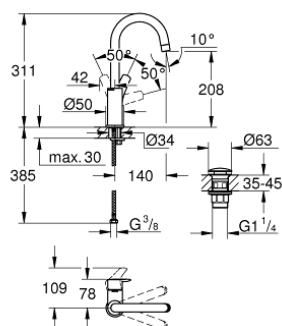

23 970 003 EUROSMART СМЕСИТЕЛЬ ОДНОРЫЧАЖНЫЙ ДЛЯ РАКОВИНЫ, DN 15 L-SIZE

ОПИСАНИЕ ПРОДУКТА

- монтаж на одно отверстие
- металлический рычаг
- GROHE SilkMove керамический картридж 28 мм
- с ограничителем температуры
- GROHE StarLight хромированное покрытие поверхности
- GROHE EcoJoy - 5,7 л/мин
- GROHE FastFixation система быстрого монтажа
- поворотный трубкообразный излив
- с нажимным донным клапаном 1 1/4"
- гибкая подводка
- профессиональная серия

Certificate NF - Classement E00 Ch3 A3 U3

23 970 003 EUROSMART СМЕСИТЕЛЬ ОДНОРЫЧАЖНЫЙ ДЛЯ РАКОВИНЫ, DN 15 L-SIZE

ЗАПАСНЫЕ ЧАСТИ

- 1: Рычаг (Order-nr. 48531000)
 - 2: Картридж (Order-nr. 46580000)
 - 3: Колпак (Order-nr. 46581000)
 - 4: Крепежное кольцо (Order-nr. 46715000)
 - 5: Трубообразный излив (Order-nr. 13427000)
 - 5.1: Страховочное кольцо (Order-nr. 4825700M)
 - 5.2: Аэратор (Order-nr. 13935000)
 - 6: Обратное резьбовое соединение (Order-nr. 46671000)
 - 7: Сливной нажимной гарнитур (Order-nr. 65807000)
 - 8: Монтажный ключ (Order-nr. 19017000)*
- * Optional accessories