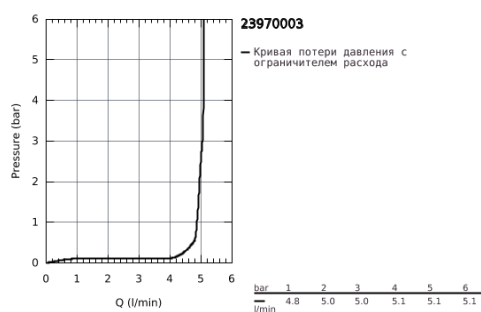

ОПИСАНИЕ ПРОДУКТА

- монтаж на одно отверстие
- металлический рычаг
- GROHE SilkMove керамический картридж 28 мм
- с ограничителем температуры
- GROHE StarLight хромированное покрытие поверхности
- GROHE EcoJoy - 5,7 л/мин
- GROHE FastFixation система быстрого монтажа
- поворотный трубкообразный излив
- с нажимным донным клапаном 1 1/4"
- гибкая подводка
- профессиональная серия

Certificate NF - Classement E00 Ch3 A3 U3