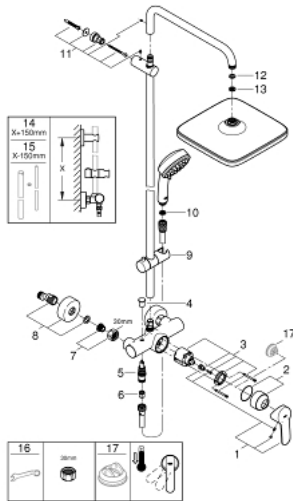

26 692 000 NEW TEMPESTA COSMOPOLITAN SYSTEM ДУШОВА СИСТЕМА ІЗ ОДНОВАЖІЛЬНИМ ЗМІШУВАЧЕМ НАСТІННОГО МОНТАЖУ

ЗАПАСНІ ЧАСТИНИ

- 1: Lever (Order-nr. 46726000)
 - 2: Cap (Order-nr. 46025000)
 - 3: Cartridge (Order-nr. 46048000)
 - 4: Diverter knob (Order-nr. 65648000)
 - 5: Diverter (Order-nr. 65655000)
 - 6: Non-return valve (Order-nr. 08565000)
 - 7: Screw connection 1/2" (Order-nr. 45044000)
 - 8: S-union (Order-nr. 12662000)
 - 9: Glide element (Order-nr. 12140000)
 - 10: Dirt strainer (Order-nr. 0700200M)
 - 11: Shower rail holder (Order-nr. 48423000)
 - 12: Fibre seal $\varnothing 18,5 \times \varnothing 12 \times 2$ (Order-nr. 0138900M)
 - 13: Dirt strainer (Order-nr. 48007000)
 - 14: Shower system pipe for retrofitting (Order-nr. 48053000)*
 - 15: Shower system pipe for retrofitting (Order-nr. 48054000)*
 - 16: Special spanner (Order-nr. 19377000)*
 - 17: Temperature limiter (Order-nr. 46375000)*
- * Optional accessories