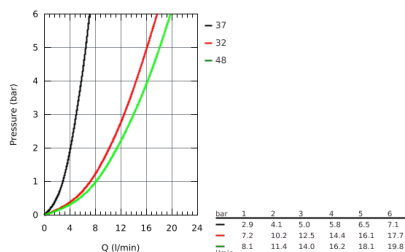

26 692 000 NEW TEMPESTA COSMOPOLITAN SYSTEM ДУШОВА СИСТЕМА ІЗ ОДНОВАЖІЛЬНИМ ЗМІШУВАЧЕМ НАСТІННОГО МОНТАЖУ

ОПИС ПРОДУКТУ

- складається із:
- 390 мм горизонтальний поворотний душовий кронштейн
- одноричажного змішувача для душу із перемикачем
- вибір між:
- верхній душ Tempesta 250 Cube (26 685)
- режим струменю
- режим струменю Rain
- head shower with white rear cover
- із шаровим шарніром
- кут обертання $\pm 10^\circ$
- **GROHE EcoJoy** обмежувач витрат води 9.5 л/хв
- ручний душ Tempesta Cosmopolitan 100 (27 571)
- 2 режими струменю
- Rain, Jet
- **GROHE EcoJoy** обмежувач витрати води до 5.7 л/хв
- регулюється по висоті за допомогою ковзаючого елемента
- 1750 мм душовий шланг Rotaflex 1/2" x 1/2" (28 410)
- **GROHE EcoJoy** технологія неперевершеного потоку при економному використанні води
- **GROHE SilkMove** 46 мм керамічний картридж
- **GROHE DreamSpray** розкішний потік води
- **GROHE StarLight** хромована поверхня
- **SpeedClean** - технологія, що запобігає утворенню вапняного нальоту
- **Внутрішній охолоджуючий канал** для довготривалого терміну служби
- **Twistfree** - технологія, що запобігає перекручуванню шланга
- придатний для швидкодіючих нагрівачів від 18 кВт/год
- мінімальне споживання води 7 л/хв
- мінімальний тиск 1.0 бар
- **professional edition**