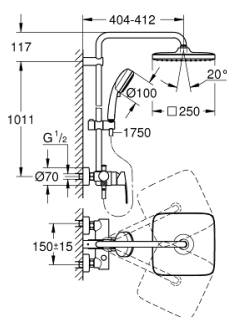

26 692 000 NEW TEMPESTA COSMOPOLITAN SYSTEM ДУШОВА СИСТЕМА ІЗ ОДНОВАЖІЛЬНИМ ЗМІШУВАЧЕМ НАСТІННОГО МОНТАЖУ

ОПИС ПРОДУКТУ

- складається із:
- 390 мм горизонтальний поворотний душовий кронштейн
- одноричажного змішувача для душу із перемикачем
- вибір між:
- верхній душ Tempesta 250 Cube (26 685)
- режим струменю
- режим струменю Rain
- head shower with white rear cover
- із шаровим шарніром
- кут обертання $\pm 10^\circ$
- **GROHE EcoJoy** обмежувач витрат води 9.5 л/хв
- ручний душ Tempesta Cosmopolitan 100 (27 571)
- 2 режими струменю
- Rain, Jet
- **GROHE EcoJoy** обмежувач витрати води до 5.7 л/хв
- регулюється по висоті за допомогою ковзаючого елемента
- 1750 мм душовий шланг Rotaflex 1/2" x 1/2" (28 410)
- **GROHE EcoJoy** технологія неперевершеного потоку при економному використанні води
- **GROHE SilkMove** 46 мм керамічний картридж
- **GROHE DreamSpray** розкішний потік води
- **GROHE StarLight** хромована поверхня
- **SpeedClean** - технологія, що запобігає утворенню вапняного нальоту
- **Внутрішній охолоджуючий канал** для довготривалого терміну служби
- **Twistfree** - технологія, що запобігає перекручуванню шланга
- придатний для швидкодіючих нагрівачів від 18 кВт/год
- мінімальне споживання води 7 л/хв
- мінімальний тиск 1.0 бар
- **professional edition**