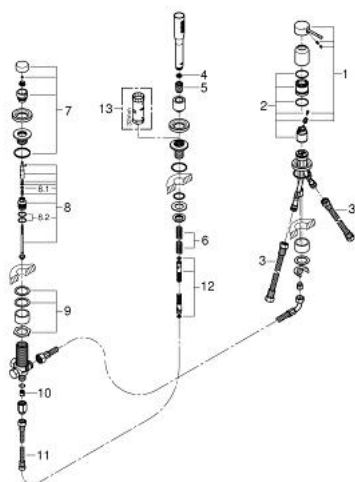

## 19 976 001 ESSENCE СМЕСИТЕЛЬ ОДНОРЫЧАЖНЫЙ ДЛЯ ВАННЫ НА 3 ОТВЕРСТИЯ

### ЗАПАСНЫЕ ЧАСТИ , января 2014 – now

- 1: Рычаг (Spare part-nr. 46916000)
- 2: Картридж (Spare part-nr. 46374000)
- 3: Шланг подключения (Spare part-nr. 07227000)
- 4: Сетка (Spare part-nr. 0700200M)
- 5: Конусная гайка (Spare part-nr. 08864000)
- 6: Возвратная пружина (Spare part-nr. 00869000)
- 7: Кнопка переключателя (Spare part-nr. 46721000)
- 8: Переключатель (Spare part-nr. 45443000)
- 8.1: O-кольцо Ø6 x Ø2 (Spare part-nr. 0128300M)
- 8.2: O-кольцо (Spare part-nr. 0120500M)
- 9: Стержневое резьбовое соединение (Spare part-nr. 45444000)
- 10: Обратный клапан (Spare part-nr. 08565000)
- 11: Шланг подключения (Spare part-nr. 07300000)
- 12: Душевой шланг металлический, (Spare part-nr. 28146000)
- 13: Ключ (Spare part-nr. 19332000)\*