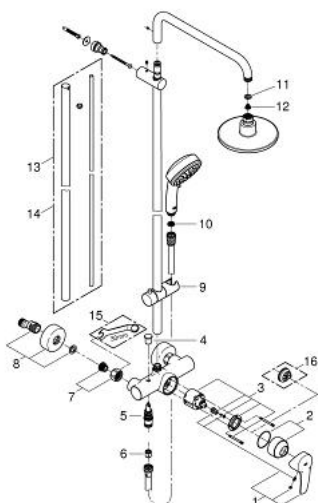

26 224 000 TEMPESTA COSMOPOLITAN 160 ДУШЕВАЯ СИСТЕМА С ОДНОРЫЧАЖНЫМ СМЕСИТЕЛЕМ НАСТЕННОГО МОНТАЖА

ЗАПАСНЫЕ ЧАСТИ , апреля 2014 – now

- 1: Рычаг (Spare part-nr. 46577000)
- 2: Колпак (Spare part-nr. 46025000)
- 3: Картридж (Spare part-nr. 46048000)
- 4: Кнопка переключателя (Spare part-nr. 65648000)
- 5: Переключатель (Spare part-nr. 65655000)
- 6: Обратный клапан (Spare part-nr. 08565000)
- 7: Резьбовое соединение подключения 1/2" (Spare part-nr. 45044000)
- 8: S-образный эксцентрик (Spare part-nr. 12662000)
- 9: Скользящий элемент (Spare part-nr. 12140000)
- 10: Сетка (Spare part-nr. 0700200M)
- 11: Уплотнение Ø18,5 x Ø12 x 2 (Spare part-nr. 0138900M)
- 12: Сетка (Spare part-nr. 0676800M)
- 13: Душевая штанга для переоснащения (Spare part-nr. 48053000)*
- 14: Душевая штанга для переоснащения (Spare part-nr. 48054000)*
- 15: Ключ (Spare part-nr. 19377000)*
- 16: Ограничитель температуры (Spare part-nr. 46375000)*