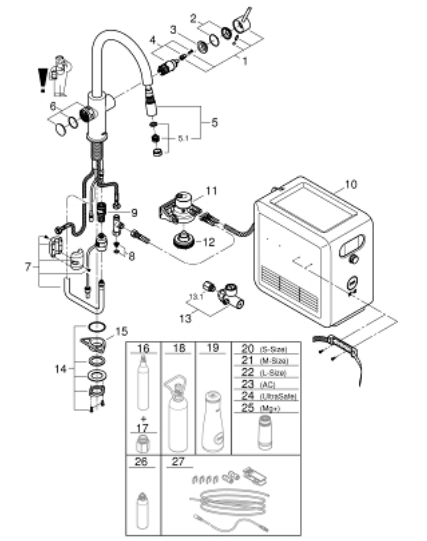

31 325 002 GROHE BLUE PROFESSIONAL C-AUSLAUF SET MIT HERAUSZIEHBAREM MOUSSEUR AUSLAUF

ERSATZTEILE, Mai 2018 – jetzt

- 1: Hebel (Bestell-Nr. 46957000)
- 2: Kappe (Bestell-Nr. 46581000)
- 3: Befestigungsring (Bestell-Nr. 07419000)
- 4: Kartusche (Bestell-Nr. 46580000)
- 5: Spülbrause (Bestell-Nr. 48427000)
- 5.1: Mousseur (Bestell-Nr. 48379000)
- 6: Bedieneinheit (Bestell-Nr. 46958000)
- 7: Schlauch für Auslaufbrausen (Bestell-Nr. 48378000)
- 8: Sieb (Bestell-Nr. 47576000)
- 9: Schnappkupplung (Bestell-Nr. 46315000)
- 10: Kühler und Karbonisierer (Bestell-Nr. 40554002)
- 11: Filterkopf (Bestell-Nr. 64508001)
- 12: Adapter für Reinigungskartusche (Bestell-Nr. 40694000)
- 13: Druckanzeiger (Bestell-Nr. 46717000)
- 13.1: Adapter auf 425g CO2 Flasche für Grohe Blue Professional (Bestell-Nr. 40962000)
- 14: Schaftbefestigung (Bestell-Nr. 48384000)
- 15: Stabilisierungsplatte (Bestell-Nr. 05334000)
- 16: Starterset 425 g CO₂ Flaschen (4 Stück) (Bestell-Nr. 40422000)*
- 17: Adapter auf 425g CO2 Flasche für Grohe Blue Professional (Bestell-Nr. 40962000)*
- 18: Starterset 2 kg CO₂ Flasche (Bestell-Nr. 40423000)*
- 19: Glaskaraffe (Bestell-Nr. 40405000)*
- 20: Filter S-Size (Bestell-Nr. 40404001)*
- 21: Filter M-Size (Bestell-Nr. 40430001)*
- 22: Filter L-Size (Bestell-Nr. 40412001)*
- 23: Aktivkohlefilter (Bestell-Nr. 40547001)*
- 24: UltraSafe Filter (Bestell-Nr. 40575001)*
- 25: Magnesium+ Filter (Bestell-Nr. 40691001)*
- 26: Reinigungskartusche (Bestell-Nr. 40434001)*
- 27: Verlängerungsset (Bestell-Nr. 40843000)*