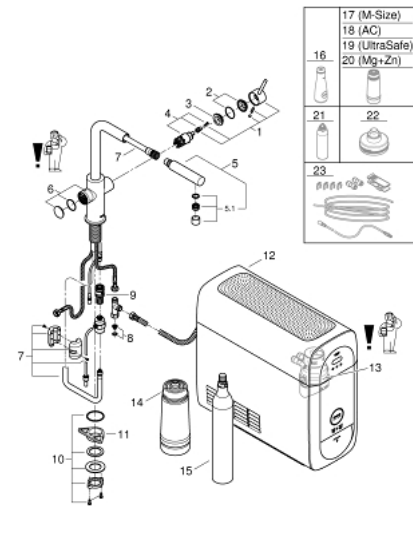

## 31 539 KS0 GROHE BLUE HOME L-TUT STARTSETT MED UTTREKKBAR TUT

### RESERVEDELER , september 2021 – now

- 1: Håndgrep (Spare part-nr. 46957KS0)
- 2: Kappe (Spare part-nr. 46581KS0)
- 3: Festering (Spare part-nr. 07419000)
- 4: Patron (Spare part-nr. 46580000)
- 5: Uttreksdusj (Spare part-nr. 46999KS0)
- 6: Driftsenhet (Spare part-nr. 46958KS0)
- 7: Slange for uttrekkbar dusj (Spare part-nr. 48378000)
- 8: Sil (Spare part-nr. 47576000)
- 9: Hurtigkobling (Spare part-nr. 46315000)
- 10: Festemateriell (Spare part-nr. 48384000)
- 11: Stabiliseringsplate (Spare part-nr. 05334000)
- 12: Kjøler (Spare part-nr. 40711001)
- 13: Filter hode (Spare part-nr. 48344000)
- 14: Filter størrelse S (Spare part-nr. 40404001)
- 15: Start sett 425 g CO<sub>2</sub> flasker (4 stk) (Spare part-nr. 40422000)
- 16: Glasskaraffel med lokk (Spare part-nr. 40405001)\*
- 17: Filter størrelse M (Spare part-nr. 40430001)\*
- 18: GROHE Blue Aktivert Karbonfilter (Spare part-nr. 40547001)\*
- 19: UltraSafe filter (Spare part-nr. 40575002)\*
- 20: Magnesium + Sink filter (Spare part-nr. 40691002)\*
- 21: Rensekassett (Spare part-nr. 40434001)\*
- 22: Adapter til rensespatron (Spare part-nr. 40694000)\*
- 23: Forlenger sett (Spare part-nr. 40843000)\*