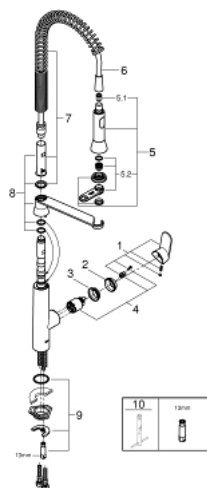

32 950 DC0 K7 KØKKENARMATUR

RESERVEDELE , august 2016 – now

- 1: Greb (Bestillingsnummer 46729DC0)
- 2: Kappe (Bestillingsnummer 46116DC0)
- 3: Skrue kobling (Bestillingsnummer 46460000)
- 4: Patron (Bestillingsnummer 46374000)
- 5: Udtræksbruser (Bestillingsnummer 46731DC0)
- 5.1: Kontraventil til termostatbatterier (Bestillingsnummer 08565000)
- 5.2: Perlator (Bestillingsnummer 46711000)
- 6: Bruseslange (Bestillingsnummer 46732DC0)
- 7: fjeder (Bestillingsnummer 46733SD0)
- 8: holder (Bestillingsnummer 46734000)
- 9: Monteringsæt til Zedra / Minta (Bestillingsnummer 46671000)
- 10: Topnøgle (Bestillingsnummer 19332000)*
- 11: Montagenøgle til håndvask-, bidet - og batterier (Bestillingsnummer 19017000)*