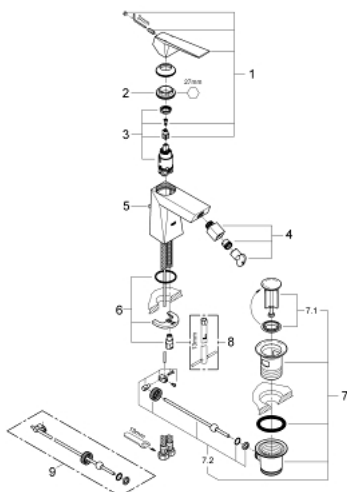

23 117 000 ALLURE BRILLIANT СМЕСИТЕЛЬ ОДНОРЫЧАЖНЫЙ ДЛЯ БИДЕ, DN 15 M-SIZE

ЗАПАСНЫЕ ЧАСТИ , августа 2010 – now

- 1: Рычаг (Spare part-nr. 46793000)
- 2: Крепежное кольцо (Spare part-nr. 46715000)
- 3: Картридж (Spare part-nr. 46580000)
- 4: Аэратор с шаровым шарниром (Spare part-nr. 46791000)
- 5: Тяга (Spare part-nr. 46787000)
- 6: Обратное резьбовое соединение (Spare part-nr. 46249000)
- 7: Сливной гарнитур 1 1/4" (Spare part-nr. 28910000)
- 7.1: Пробка (Spare part-nr. 07182000)
- 7.2: Эксцентриковая тяга (Spare part-nr. 07052000)
- 8: Монтажный ключ (Spare part-nr. 19017000)*
- 9: Эксцентриковая тяга (Spare part-nr. 07341000)*