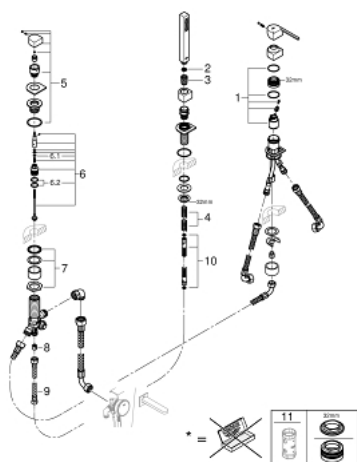

23 845 003 GROHE PLUS СМЕСИТЕЛЬ ОДНОРЫЧАЖНЫЙ ДЛЯ ВАННЫ НА 3 ОТВЕРСТИЯ

ЗАПАСНЫЕ ЧАСТИ , апреля 2018 – now

- 1: Картридж (Spare part-nr. 46374000)
- 2: Сетка (Spare part-nr. 0700200M)
- 3: Конусная гайка (Spare part-nr. 08864000)
- 4: Возвратная пружина (Spare part-nr. 00869000)
- 5: Кнопка переключателя (Spare part-nr. 48494000)
- 6: Переключатель (Spare part-nr. 45443000)
- 6.1: O-кольцо Ø6 x Ø2 (Spare part-nr. 0128300M)
- 6.2: O-кольцо (Spare part-nr. 0120500M)
- 7: Стержень (Spare part-nr. 45456000)
- 8: Обратный клапан (Spare part-nr. 08565000)
- 9: Шланг подключения (Spare part-nr. 07300000)
- 10: Душевой шланг металлический, (Spare part-nr. 28146000)
- 11: Ключ (Spare part-nr. 19332000)*