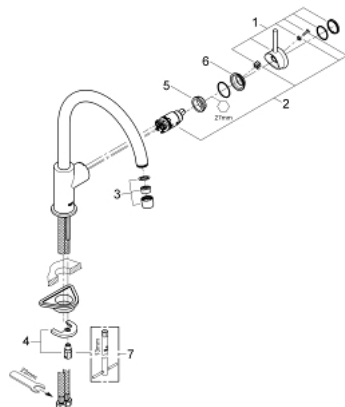

31 234 000 BAUCLASSIC KØKKENARMATUR

RESERVEDELE , maj 2012 – now

- 1: Greb (Bestillingsnummer 46814000)
- 2: Patron (Bestillingsnummer 46580000)
- 3: Perlator (Bestillingsnummer 13928000)
- 4: Monteringsæt til Zedra / Minta (Bestillingsnummer 46249000)
- 5: Befæstigelsesring (Bestillingsnummer 07419000)
- 6: Kappe (Bestillingsnummer 46581000)
- 7: Montagenøgle til håndvask-, bidet - og batterier (Bestillingsnummer 19017000)*