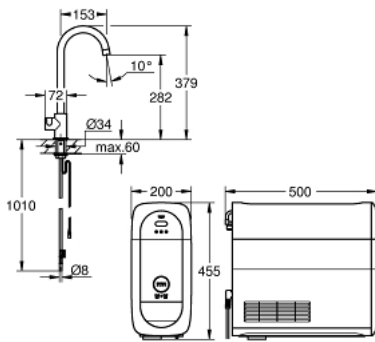

31 498 DC1 GROHE BLUE HOME <DIV><DIV> </DIV></DIV><DIV><DIV><DIV><DIV><PRE>C-TUD STARTSÆT MED MONO VANDHANE</PRE></DIV></DIV></DIV></DIV>

PRODUKTBESKRIVELSE (1/2)

- Farve: Supersteel
- bestående af:
 - GROHE Blue Home Mono armatur med filter funktion
 - Ethulsmontage
 - C-tud
 - trykknapper for 3 forskellige typer af filtreret og afkølet vand til bordet
 - stille, letbrusende, brusende
 - GROHE Long-Life Shine-belægning
 - med svingtud
 - svingfelt 150°
 - GROHE Blue Home køler
 - leverer 3 liter kølet vand med brus i timen
 - 180 Watt køleenhed, 230 V, 50 Hz
 - Lydniveau i standby 44 dB (A)
 - beskyttelsestype IP 21
 - CE-godkendt
 - ventilationshuller i bunden af køkkenskabet påkrævet
 - software installation samt monitorering af filter og CO₂-kapacitet kan gøres via GROHE Ondus app
 - med Bluetooth 4.0* og WIFI for trådløs datakommunikation
 - til Apple** og Android-enheder
 - Bluetooth-rækkevidde (max 10 m) varierer afhængigt af brugte materialer og vægge mellem sender og modtager
 - kan ændres til GROHE Blue filter størrelse S, GROHE Blue aktivt kulfilter og GROHE Blue magnesium + filter
 - GROHE Blue filterstørrelse S, filterhoved med fleksibel justering af vandets hårdhed
 - til brug i områder med en vandhårdhed der er højere end 9° dKH
 - til brug i områder med en vandhårdhed der er lavere end 9° dKH, bestil venligst GROHEs aktive kulfilter 40 547 001
 - GROHE Blue 425 g CO₂ flaske