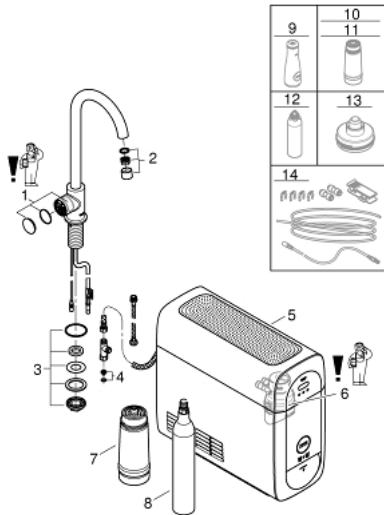

31 498 DC1 GROHE BLUE HOME <DIV><DIV> </DIV></DIV><DIV><DIV><DIV><DIV><PRE>C- TUD STARTSÆT MED MONO VANDHANE</PRE></DIV></DIV></DIV></DIV>

RESERVEDELE , april 2017 – now

1. 1: Styreenhed (Bestillingsnummer 46958DC0)
   - 2: Perlator (Bestillingsnummer 46895DC0)
   - 3: Skrue kobling (Bestillingsnummer 48201000)
   - 4: Si til håndbruser (Bestillingsnummer 47576000)
   - 5: Cooler (Bestillingsnummer 40711001)
   - 6: Filterhoved (Bestillingsnummer 48344000)
   - 7: Filterstørrelse S (Bestillingsnummer 40404001)
   - 8: Startsæt 425 g CO₂ Flasker (4 Stk) (Bestillingsnummer 40422000)
   - 9: Glas karaffel (Bestillingsnummer 40405000)*
   - 10: Aktivt kulfilter (Bestillingsnummer 40547001)*
   - 11: Magnesium+ filter (Bestillingsnummer 40691001)*
   - 12: Rensepatron (Bestillingsnummer 40434001)*
   - 13: Adapter til rensespatron (Bestillingsnummer 40694000)*
   - 14: Forlængersæt (Bestillingsnummer 40843000)*
2. Valgfrit tilbehør