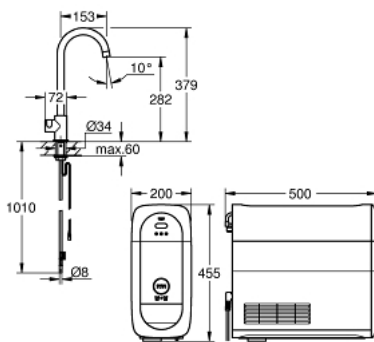

31 498 AL1 GROHE BLUE HOME <DIV><DIV> </DIV></DIV><DIV><DIV><DIV><DIV><PRE>C-TUD STARTSÆT MED MONO VANDHANE</PRE></DIV></DIV></DIV></DIV>

PRODUKTBESKRIVELSE (1/2)

- Farve: Børstet Hard Graphite
- bestående af:
  - GROHE Blue Home Mono armatur med filter funktion
  - Ethulsmontage
  - C-tud
  - trykknapper for 3 forskellige typer af filtreret og afkølet vand til bordet
  - stille, letbrusende, brusende
  - GROHE Long-Life Shine-belægning
  - med svingtud
  - svingfelt 150°
  - GROHE Blue Home køler
  - leverer 3 liter afkølet vand pr time
  - 180 Watt køleenhed, 230 V, 50 Hz
  - Lydniveau i standby 44 dB (A)
  - beskyttelsestype IP 21
  - CE-godkendt
  - ventilationshuller i bunden af køkkenskabet påkrævet
  - software installation samt monitorering af filter og CO₂-kapacitet kan gøres via GROHE Ondus app
  - med Bluetooth 4.0* og WIFI for trådløs datakommunikation
  - til Apple** og Android-enheder
  - Bluetooth-rækkevidde (max 10 m) varierer afhængigt af brugte materialer og vægge mellem sender og modtager
  - kan ændres til GROHE Blue filter størrelse S, GROHE Blue aktivt kulfilter og GROHE Blue magnesium + filter
  - GROHE Blue filterstørrelse S, filterhoved med fleksibel justering af vandets hårdhed
  - til brug i områder med en vandhårdhed der er højere end 9° dKH
  - til brug i områder med en vandhårdhed der er lavere end 9° dKH, bestil venligst GROHEs aktive kulfilter 40 547 001
  - GROHE Blue 425 g CO₂ flaske