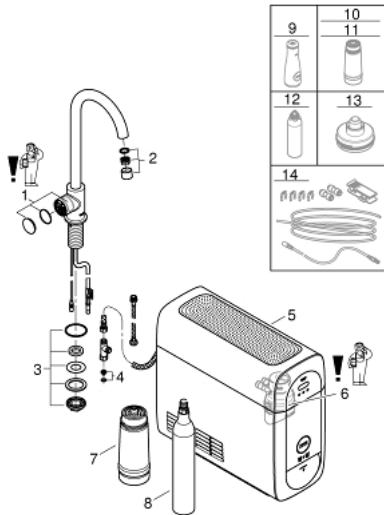

31 498 AL1 GROHE BLUE HOME <DIV><DIV> </DIV></DIV><DIV><DIV><DIV><DIV><PRE>C- TUD STARTSÆT MED MONO VANDHANE</PRE></DIV></DIV></DIV></DIV>

RESERVEDELE , marts 2018 – now

- 1: Styreenhed (Bestillingsnummer 46958AL0)
 - 2: Perlator (Bestillingsnummer 46895AL0)
 - 3: Skrue kobling (Bestillingsnummer 48201000)
 - 4: Si til håndbruser (Bestillingsnummer 47576000)
 - 5: Cooler (Bestillingsnummer 40711001)
 - 6: Filterhoved (Bestillingsnummer 48344000)
 - 7: Filterstørrelse S (Bestillingsnummer 40404001)
 - 8: Startset 425 g CO₂ Flasker (4 Stk) (Bestillingsnummer 40422000)
 - 9: Glas karaffel (Bestillingsnummer 40405000)*
 - 10: Aktivt kulfilter (Bestillingsnummer 40547001)*
 - 11: Magnesium+ filter (Bestillingsnummer 40691001)*
 - 12: Rensepatron (Bestillingsnummer 40434001)*
 - 13: Adapter til rensepatron (Bestillingsnummer 40694000)*
 - 14: Forlængersæt (Bestillingsnummer 40843000)*
- * Valgfrit tilbehør