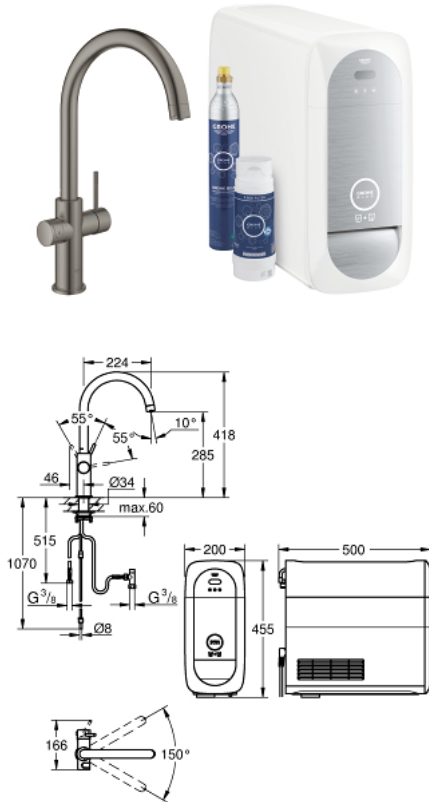

31 455 AL1 GROHE BLUE HOME C-TUD STARTER KIT

PRODUKTBESKRIVELSE (1/2)

- Farve: Børstet Hard Graphite
- bestående af:
 - GROHE Blue Home etgrebskøkkenarmatur med filterfunktion
 - Ethulsmontage
 - C-tud
 - trykknapper for 3 forskellige typer af filtreret og afkølet vand til bordet
 - stille, letbrusende, brusende
 - GROHE Long-Life Shine-belægning
 - GROHE SilkMove 28mm keramisk patron
- med svingtud
- svingfelt 150°
- separate indvendige vandveje til filtreret og ufiltreret vand
- Fleksible tilslutningsslanger 3/8"
- GROHE Blue Home køler
- leverer 3 liter afkølet vand pr time
- 180 Watt køleenhed, 230 V, 50 Hz
- Lydniveau i standby 44 dB (A)
- beskyttelsestype IP 21
- CE-godkendt
- ventilationshuller i bunden af køkkenskabet påkrævet
- software installation samt monitorering af filter og CO₂-kapacitet kan gøres via GROHE Ondus app
- med Bluetooth 4.0* og WIFI for trådløs datakommunikation
- til Apple** og Android-enheder
- Bluetooth-rækkevidde (max 10 m) varierer afhængigt af brugte materialer og vægge mellem sender og modtager
- kan ændres til GROHE Blue filter størrelse S, GROHE Blue aktivt kulfilter og GROHE Blue magnesium + filter
- GROHE Blue filterstørrelse S, filterhoved med fleksibel justering af vandets hårdhed
- til brug i områder med en vandhårdhed der er højere end 9° dKH
- til brug i områder med en vandhårdhed der er lavere end 9° dKH, bestil venligst GROHEs aktive kulfilter 40 547 001