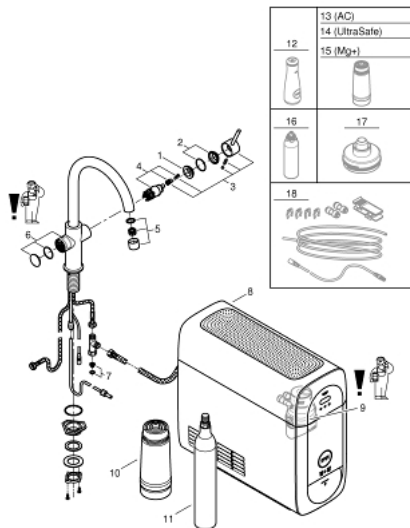

31 455 AL1 GROHE BLUE HOME C-TUD STARTER KIT

RESERVEDELE , marts 2018 – now

- 1: Befæstigelsesring (Bestillingsnummer 07419000)
 - 2: Kappe (Bestillingsnummer 46581AL0)
 - 3: Greb (Bestillingsnummer 46957AL0)
 - 4: Patron (Bestillingsnummer 46580000)
 - 5: Flow Control - Red (Bestillingsnummer 48343AL0)
 - 6: Styreenhed (Bestillingsnummer 46958AL0)
 - 7: Si til håndbruser (Bestillingsnummer 47576000)
 - 8: Cooler (Bestillingsnummer 40711001)
 - 9: Filterhoved (Bestillingsnummer 48344000)
 - 10: Filterstørrelse S (Bestillingsnummer 40404001)
 - 11: Start sæt 425 g CO₂ Flasker (4 Stk) (Bestillingsnummer 40422000)
 - 12: Glas karaffel (Bestillingsnummer 40405000)*
 - 13: Aktivt kulfilter (Bestillingsnummer 40547001)*
 - 14: UltraSafe filter (Bestillingsnummer 40575001)*
 - 15: Magnesium+ filter (Bestillingsnummer 40691001)*
 - 16: Rensepatron (Bestillingsnummer 40434001)*
 - 17: Adapter til rensepatron (Bestillingsnummer 40694000)*
 - 18: Forlængersæt (Bestillingsnummer 40843000)*
- * Valgfrit tilbehør