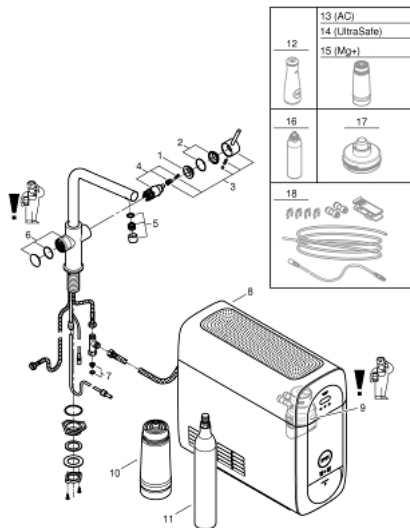

31 454 001 GROHE BLUE HOME L-AUSLAUF STARTER KIT

ERSATZTEILE, April 2017 – jetzt

- 1: Befestigungsring (Bestell-Nr. 07419000)
- 2: Kappe (Bestell-Nr. 46581000)
- 3: Hebel (Bestell-Nr. 46957000)
- 4: Kartusche (Bestell-Nr. 46580000)
- 5: Mousseur (Bestell-Nr. 48194000)
- 6: Bedieneinheit (Bestell-Nr. 46958000)
- 7: Sieb (Bestell-Nr. 47576000)
- 8: Kühler (Bestell-Nr. 40711001)
- 9: Filterkopf (Bestell-Nr. 48344000)
- 10: Filter S-Size (Bestell-Nr. 40404001)
- 11: Starterset 425 g CO₂ Flaschen (4 Stück) (Bestell-Nr. 40422000)
- 12: Glaskaraffe (Bestell-Nr. 40405000)*
- 13: Aktivkohlefilter (Bestell-Nr. 40547001)*
- 14: UltraSafe Filter (Bestell-Nr. 40575001)*
- 15: Magnesium+ Filter (Bestell-Nr. 40691001)*
- 16: Reinigungskartusche (Bestell-Nr. 40434001)*
- 17: Adapter für Reinigungskartusche (Bestell-Nr. 40694000)*
- 18: Verlängerungsset (Bestell-Nr. 40843000)*