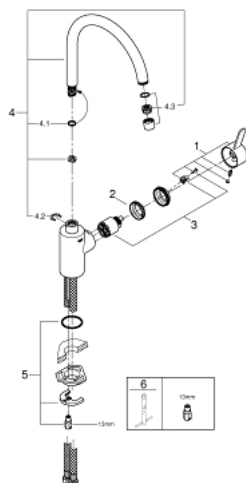

## 32 843 DC0 EUROSART COSMOPOLITAN KØKKENARMATUR

**RESERVEDELE** , august 2015 – now

1: Greb (Bestillingsnummer 46683DC0)

2: Skrue kobling (Bestillingsnummer 46460000)

3: Patron (Bestillingsnummer 46374000)

5: Monteringsset til Zedra / Minta (Bestillingsnummer 46249000)

6: Montagenøgle til håndvask-, bidet - og batterier (Bestillingsnummer 19017000)\*

\* Valgfrit tilbehør