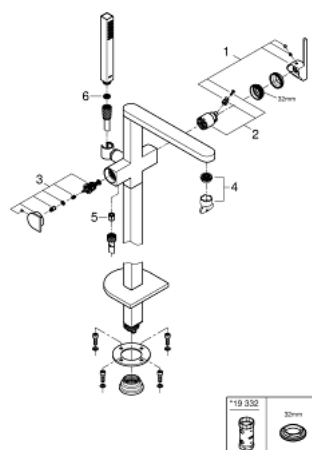

23 846 003 GROHE PLUS СМЕСИТЕЛЬ ОДНОРЫЧАЖНЫЙ ДЛЯ ВАННЫ, DN 15, НАПОЛЬНЫЙ МОНТАЖ

ЗАПАСНЫЕ ЧАСТИ , апреля 2018 – now

- 1: Рычаг (Spare part-nr. 48450000)
- 2: Картридж (Spare part-nr. 46374000)
- 3: Переключатель (Spare part-nr. 48451000)
- 4: Аэратор (Spare part-nr. 48009000)
- 5: Обратный клапан (Spare part-nr. 08565000)
- 6: Сетка (Spare part-nr. 0700200M)
- 7: Ключ (Spare part-nr. 19332000)*