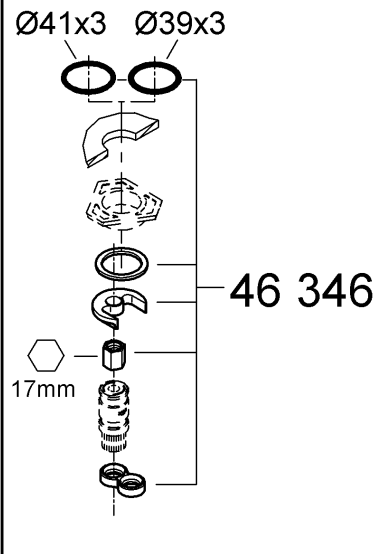

ENJOY WATER®

\*19 017

45 004

46 078

Ø51x3  
Ø45x3  
Ø41x3  
Ø39x3

46 122

Ø41x3 Ø39x3

13mm  
\*19 017

46 671

Ø51x3  
Ø39x3  
Ø36x2,5  
Ø36,5x1  
Ø41x2,6

13mm \*19 017

45 025

Ø31x3  
32mm  
Ø41x3 Ø38x4  
32mm

45 163

Ø41x3  
Ø37x2,5  
Ø35x2,5  
Ø31x4,5  
Ø19x3

46 346

Ø41x3 Ø39x3

17mm

46 645

Ø37x2,5 Ø39x3

\*19 017