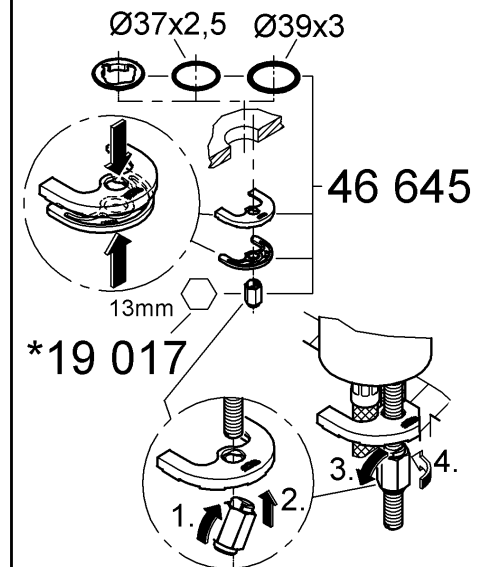

ENJOY WATER®

\*19 017

45 004

46 078

Ø51x3  
Ø45x3  
Ø41x3  
Ø39x3

46 122

Ø41x3 Ø39x3

13mm  
\*19 017

46 671

Ø51x3  
Ø39x3  
Ø36x2,5  
Ø36,5x1  
Ø41x2,6

13mm \*19 017

45 025

Ø31x3  
32mm  
Ø41x3 Ø38x4  
32mm

45 163

Ø41x3  
Ø37x2,5  
Ø35x2,5  
Ø31x4,5  
Ø19x3

46 346

Ø41x3 Ø39x3

17mm

46 645

Ø37x2,5 Ø39x3

\*19 017