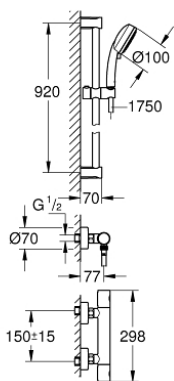

34 769 000 GROHTHERM 800 COSMOPOLITAN ТЕРМОСТАТ ДЛЯ ДУША С ДУШЕВЫМ ГАРНИТУРОМ

ОПИСАНИЕ ПРОДУКТА

- Colour: хром
- в комплект входят:
- Grotherm 800 Cosmopolitan термостат для душа 1/2" (34 765 000)
- Tempesta Cosmopolitan 100 Душевой гарнитур, 2 режима струи, 900 мм (27 788 002)
- GROHE Water Saving опционно ограничитель расхода воды 5.7 л/мин, включен

34 769 000 GROHTHERM 800 COSMOPOLITAN ТЕРМОСТАТ ДЛЯ ДУША С ДУШЕВЫМ ГАРНИТУРОМ

ЗАПАСНЫЕ ЧАСТИ , июля 2019 – now

- 1: Costa-рукоятка металлическая 1/2" (Spare part-nr. 47984000)
 - 1.1: Заглушка (Spare part-nr. 6458500M)
 - 2: Крепежное кольцо (Spare part-nr. 47743000)
 - 3: Компактный термостатический картридж 1/2" (Spare part-nr. 47439000)
 - 4: Керамический вентиль 1/2" (Spare part-nr. 45346000)
 - 4.1: O-кольцо Ø18,2 x Ø1,7 (Spare part-nr. 0392400M)
 - 5: Обратный клапан (Spare part-nr. 47189000)
 - 5.1: Грязеулавливающий фильтр (Spare part-nr. 0726400M)
 - 5.2: Обратный клапан (Spare part-nr. 08565000)
 - 5.3: O-кольцо Ø17 x Ø2 (Spare part-nr. 0305500M)
 - 6: S-образный эксцентрик (Spare part-nr. 12662000)
 - 7: Скользящий элемент (Spare part-nr. 12140000)
 - 8: Держатель душевой штанги (Spare part-nr. 48095000)
 - 9: Сетка (Spare part-nr. 0700200M)
 - 10: Шайба выравнивания (Spare part-nr. 48051000)*
 - 11: Удлинение 3/4", 20 мм (Spare part-nr. 0713000M)*
 - 12: GROHE TurboStat картридж 1/2" (Spare part-nr. 47175000)*
 - 13: Ключ (Spare part-nr. 19377000)*
 - 14: Ключ (Spare part-nr. 19332000)*
- * Optional accessories