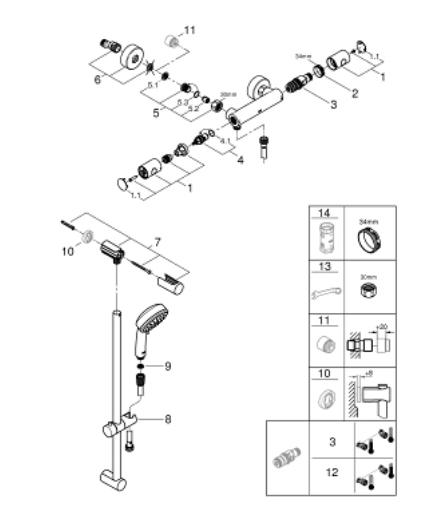

34 769 000 GROHTHERM 800 COSMOPOLITAN ТЕРМОСТАТ ДЛЯ ДУША С ДУШЕВЫМ ГАРНИТУРОМ

ОПИСАНИЕ ПРОДУКТА

- Colour: хром
- в комплект входят:
- Grotherm 800 Cosmopolitan термостат для душа 1/2" (34 765 000)
- Tempesta Cosmopolitan 100 Душевой гарнитур, 2 режима струи, 900 мм (27 788 002)
- GROHE Water Saving опционно ограничитель расхода воды 5.7 л/мин, включен

34 769 000 GROHTHERM 800 COSMOPOLITAN ТЕРМОСТАТ ДЛЯ ДУША С ДУШЕВЫМ ГАРНИТУРОМ

ЗАПАСНЫЕ ЧАСТИ , июля 2019 – now

- 1: Costa-рукоятка металлическая 1/2" (Spare part-nr. 47984000)
 - 1.1: Заглушка (Spare part-nr. 6458500M)
 - 2: Крепежное кольцо (Spare part-nr. 47743000)
 - 3: Компактный термостатический картридж 1/2" (Spare part-nr. 47439000)
 - 4: Керамический вентиль 1/2" (Spare part-nr. 45346000)
 - 4.1: O-кольцо Ø18,2 x Ø1,7 (Spare part-nr. 0392400M)
 - 5: Обратный клапан (Spare part-nr. 47189000)
 - 5.1: Грязеулавливающий фильтр (Spare part-nr. 0726400M)
 - 5.2: Обратный клапан (Spare part-nr. 08565000)
 - 5.3: O-кольцо Ø17 x Ø2 (Spare part-nr. 0305500M)
 - 6: S-образный эксцентрик (Spare part-nr. 12662000)
 - 7: Скользящий элемент (Spare part-nr. 12140000)
 - 8: Держатель душевой штанги (Spare part-nr. 48095000)
 - 9: Сетка (Spare part-nr. 0700200M)
 - 10: Шайба выравнивания (Spare part-nr. 48051000)*
 - 11: Удлинение 3/4", 20 мм (Spare part-nr. 0713000M)*
 - 12: GROHE TurboStat картридж 1/2" (Spare part-nr. 47175000)*
 - 13: Ключ (Spare part-nr. 19377000)*
 - 14: Ключ (Spare part-nr. 19332000)*
- * Optional accessories