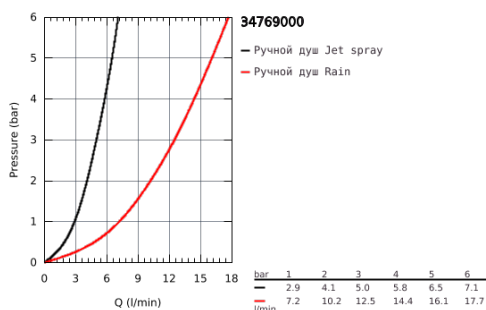

34 769 000 GROHTHERM 800 COSMOPOLITAN ТЕРМОСТАТ ДЛЯ ДУША С ДУШЕВЫМ ГАРНИТУРОМ

ОПИСАНИЕ ПРОДУКТА

- Colour: хром
- в комплект входят:
- Grotherm 800 Cosmopolitan термостат для душа 1/2" (34 765 000)
- Tempesta Cosmopolitan 100 Душевой гарнитур, 2 режима струи, 900 мм (27 788 002)
- GROHE Water Saving опционно ограничитель расхода воды 5.7 л/мин, включен