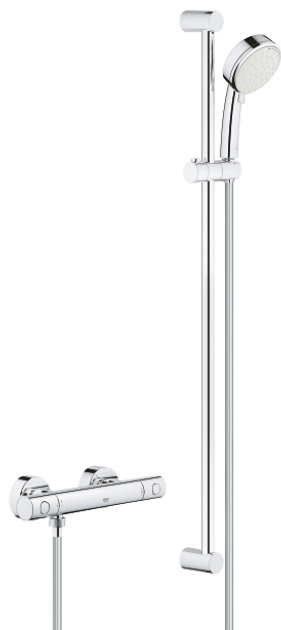

34 769 000 GROHTHERM 800 COSMOPOLITAN ТЕРМОСТАТ ДЛЯ ДУША С ДУШЕВЫМ ГАРНИТУРОМ

ОПИСАНИЕ ПРОДУКТА

- Colour: хром
- в комплект входят:
- Grotherm 800 Cosmopolitan термостат для душа 1/2" (34 765 000)
- Tempesta Cosmopolitan 100 Душевой гарнитур, 2 режима струи, 900 мм (27 788 002)
- GROHE Water Saving опционно ограничитель расхода воды 5.7 л/мин, включен

34 769 000 GROHTHERM 800 COSMOPOLITAN ТЕРМОСТАТ ДЛЯ ДУША С ДУШЕВЫМ ГАРНИТУРОМ

ЗАПАСНЫЕ ЧАСТИ , июля 2019 – now

- 1: Costa-рукоятка металлическая 1/2" (Spare part-nr. 47984000)
 - 1.1: Заглушка (Spare part-nr. 6458500M)
 - 2: Крепежное кольцо (Spare part-nr. 47743000)
 - 3: Компактный термостатический картридж 1/2" (Spare part-nr. 47439000)
 - 4: Керамический вентиль 1/2" (Spare part-nr. 45346000)
 - 4.1: O-кольцо Ø18,2 x Ø1,7 (Spare part-nr. 0392400M)
 - 5: Обратный клапан (Spare part-nr. 47189000)
 - 5.1: Грязеулавливающий фильтр (Spare part-nr. 0726400M)
 - 5.2: Обратный клапан (Spare part-nr. 08565000)
 - 5.3: O-кольцо Ø17 x Ø2 (Spare part-nr. 0305500M)
 - 6: S-образный эксцентрик (Spare part-nr. 12662000)
 - 7: Скользящий элемент (Spare part-nr. 12140000)
 - 8: Держатель душевой штанги (Spare part-nr. 48095000)
 - 9: Сетка (Spare part-nr. 0700200M)
 - 10: Шайба выравнивания (Spare part-nr. 48051000)*
 - 11: Удлинение 3/4", 20 мм (Spare part-nr. 0713000M)*
 - 12: GROHE TurboStat картридж 1/2" (Spare part-nr. 47175000)*
 - 13: Ключ (Spare part-nr. 19377000)*
 - 14: Ключ (Spare part-nr. 19332000)*
- * Optional accessories