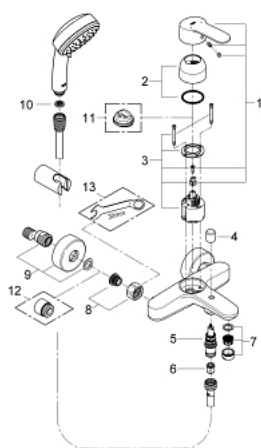

33 592 20A EUROSTYLE COSMOPOLITAN СМЕСИТЕЛЬ ОДНОРЫЧАЖНЫЙ ДЛЯ ВАННЫ, DN 15

ЗАПАСНЫЕ ЧАСТИ , апреля 2017 – now

- 1: Рычаг (Spare part-nr. 46752000)
- 2: Колпак (Spare part-nr. 46427000)
- 3: Картридж (Spare part-nr. 46048000)
- 4: Кнопка переключателя (Spare part-nr. 64309000)
- 5: Переключатель (Spare part-nr. 65655000)
- 6: Обратный клапан (Spare part-nr. 08565000)
- 7: Аэратор (Spare part-nr. 13941000)
- 8: Резьбовое соединение
подключения 1/2" (Spare part-nr. 45044000)
- 9: S-образный эксцентрик (Spare part-nr. 12662000)
- 10: Сетка (Spare part-nr. 0700200M)
- 11: Ограничитель температуры (Spare part-nr. 46308000)*
- 12: Удлинение 3/4", 20 мм (Spare part-nr. 0713000M)*
- 13: Ключ (Spare part-nr. 19377000)*