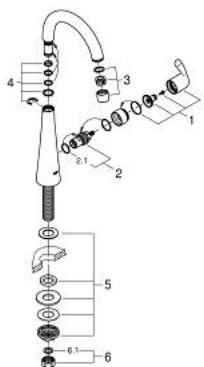

30 026 000 ZEDRA STANDHANE, 1/2"

RESERVEDELE , april 2014 – now

- 1: Greb (Bestillingsnummer 48014000)
- 2: Keramisk overdel 1/2" (Bestillingsnummer 45882000)
- 2.1: O-ring Ø18,2 x Ø1,7 (Bestillingsnummer 0392400M)
- 3: Perlator (Bestillingsnummer 48251000)
- 4: Afløbsbefæstigelse (Bestillingsnummer 45399000)
- 5: Monteringsset til Zedra / Minta (Bestillingsnummer 45004000)
- 6: Forskruning 1/2" (Bestillingsnummer 1290100M)
- 6.1: Tætning Ø18,5 x Ø12 x 2 (Bestillingsnummer 0138900M)