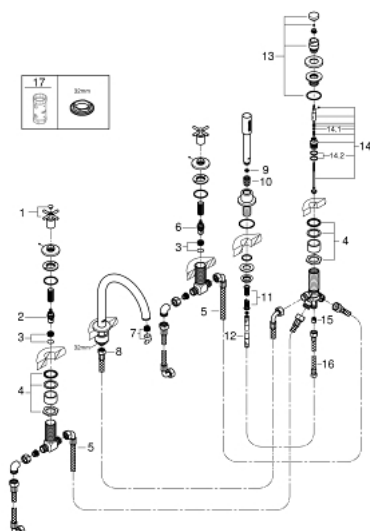

19 923 003 ATRIO КОМПЛЕКТ ДЛЯ ВАННЫ НА 5 ОТВЕРСТИЙ

ЗАПАСНЫЕ ЧАСТИ , апреля 2017 – now

- 1: Cross handle bath (Spare part-nr. 18033003)
- 2: Керамический вентиль 3/4" (Spare part-nr. 45888000)
- 3: седло клапана 3/4 (Spare part-nr. 45345000)
- 4: Стержневое резьбовое соединение (Spare part-nr. 45444000)
- 5: Шланг подключения (Spare part-nr. 48019000)
- 6: Керамический вентиль 3/4" (Spare part-nr. 45887000)
- 7: Аэратор (Spare part-nr. 13926000)
- 8: Шланг подключения (Spare part-nr. 48018000)
- 9: Сетка (Spare part-nr. 0700200M)
- 10: Конусная гайка (Spare part-nr. 08864000)
- 11: Возвратная пружина (Spare part-nr. 00869000)
- 12: Душевой шланг металлический, (Spare part-nr. 28146000)
- 13: Кнопка переключателя (Spare part-nr. 48411000)
- 14: Переключатель (Spare part-nr. 45443000)
- 14.1: O-кольцо Ø6 x Ø2 (Spare part-nr. 0128300M)
- 14.2: O-кольцо (Spare part-nr. 0120500M)
- 15: Обратный клапан (Spare part-nr. 08565000)
- 16: Шланг подключения (Spare part-nr. 07300000)
- 17: Ключ (Spare part-nr. 19332000)*